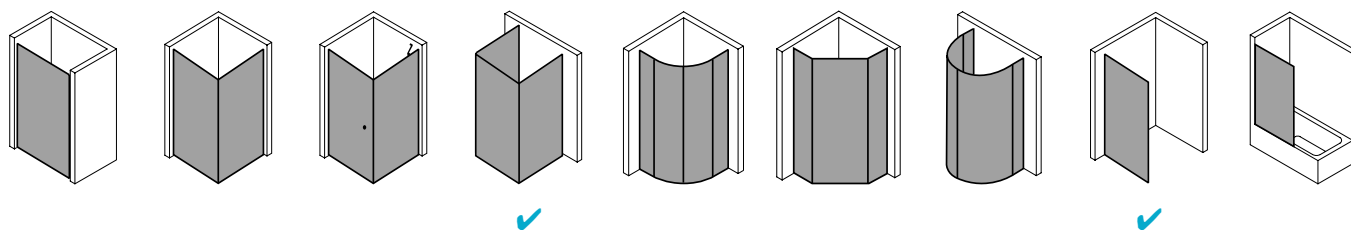

Technische Daten

Höhe	2000 mm
Breite	1000 mm
Tiefe	31 mm
Oberfläche	Silber Hochglanz
Glas	ESG Klar
Beschichtung	ohne
Wanneneinbaumaß	mm
Wanneneinbaumaß (SW)	985-1.010 mm
Gesamtbreite	975-1.000 mm
Anschlag	links und rechts

Einbausituation