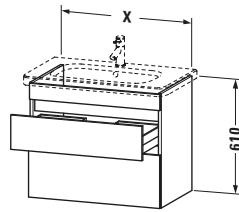

DuraStyle # DS648001843

Design by Matteo Thun & Antonio Rodriguez

Waschtischunterbau wandhängend

Basis Angaben	
Langbezeichnung	Duravit DuraStyle Waschtischunterbau wandhängend, Weiß Matt, Rechteckig, Anzahl Schubkästen: 2 – DS648001843

Spezifikationen	
Anzahl Schubkästen	2
Für Anzahl Waschtische	1
Montagegrad	Montiert
Waschplatz	
Position Becken	Mitte
Montage	
Montageart	Montage unter Waschtisch / Wandhängend / Wandmontage
Farbe	
Farbwert	Weiß
Glanzgrad	Matt
Front	
Farbwert Front	Weiß
Glanzgrad Front	Matt
Korpus	
Glanzgrad Korpus	Matt
Material Korpus	Hochverdichtete Dreischicht-Holzspanplatte
Oberfläche Korpus	Dekor
Griff	
Ausführung Griff	Grifflos

Features	
Inneneinteilung	Optional
Selbsteinzug mit Dämpfung	✓
Siphonausschnitt	✓
Schürze	✓

Lieferumfang	
Montage	
Inkl. Befestigungsmaterial	✓
Technische Dokumentation	
Inkl. Montageanleitung	digital und gedruckt

Logistik	
Artikelgewicht	28 kg
Verkaufsverpackung	
Art Verkaufsverpackung	Karton
Menge / Verkaufsverpackung	1 Stk.
Ab Werk verpackt	✓
Breite Verkaufsverpackung inkl. Artikel	711 mm
Höhe Verkaufsverpackung inkl. Artikel	640 mm
Tiefe Verkaufsverpackung inkl. Artikel	629 mm
Gewicht Verkaufsverpackung inkl. Artikel	32 kg
Anzahl Packstücke	1

Vermaßung	
Breite / Länge	580 mm
Höhe	610 mm
Tiefe / Breite	448 mm
Min. Wandabstand	0 mm

Passende Produkte	
Passende Artikel	
	Inneneinteilung # UV9845 Universal
	Waschtisch # 232065 DuraStyle
Notwendige Artikel	
	Waschtisch # 232065 DuraStyle

Weitere Informationen finden Sie hier

<https://pro.duravit.de/p/DS648001843>