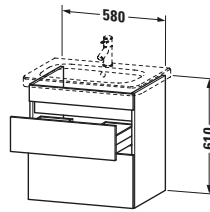

DuraStyle # DS648001843

Design by Matteo Thun & Antonio Rodriguez

Waschtischunterbau wandhängend

Basis Angaben	
Langbezeichnung	Duravit DuraStyle Waschtischunterbau wandhängend, Weiß Matt, Rechteckig, Anzahl Schubkästen: 2 – DS648001843

Spezifikationen	
Anzahl Schubkästen	2
Für Anzahl Waschtische	1
Montagegrad	Montiert
Waschplatz	
Position Becken	Mitte
Montage	
Montageart	Montage unter Waschtisch / Wandhängend / Wandmontage
Farbe	
Farbwert	Weiß
Glanzgrad	Matt
Front	
Farbwert Front	Weiß
Glanzgrad Front	Matt
Korpus	
Glanzgrad Korpus	Matt
Material Korpus	Hochverdichtete Dreischicht-Holzspanplatte
Oberfläche Korpus	Dekor
Griff	
Ausführung Griff	Grifflos

Features	
Inneneinteilung	Optional
Selbsteinzug mit Dämpfung	✓
Siphonausschnitt	✓
Schürze	✓

Lieferumfang	
Montage	
Inkl. Befestigungsmaterial	✓
Technische Dokumentation	
Inkl. Montageanleitung	digital und gedruckt

Logistik	
Artikelgewicht	28 kg
Verkaufsverpackung	
Art Verkaufsverpackung	Karton
Menge / Verkaufsverpackung	1 Stk.
Ab Werk verpackt	✓
Breite Verkaufsverpackung inkl. Artikel	711 mm
Höhe Verkaufsverpackung inkl. Artikel	640 mm
Tiefe Verkaufsverpackung inkl. Artikel	629 mm
Gewicht Verkaufsverpackung inkl. Artikel	32 kg
Anzahl Packstücke	1

Vermaßung	
Breite / Länge	580 mm
Höhe	610 mm
Tiefe / Breite	448 mm
Min. Wandabstand	0 mm

Passende Produkte	
Passende Artikel	
	Inneneinteilung # UV9845 Universal
	Waschtisch # 232065 DuraStyle
Notwendige Artikel	
	Waschtisch # 232065 DuraStyle

Weitere Informationen finden Sie hier

<https://pro.duravit.de/p/DS648001843>