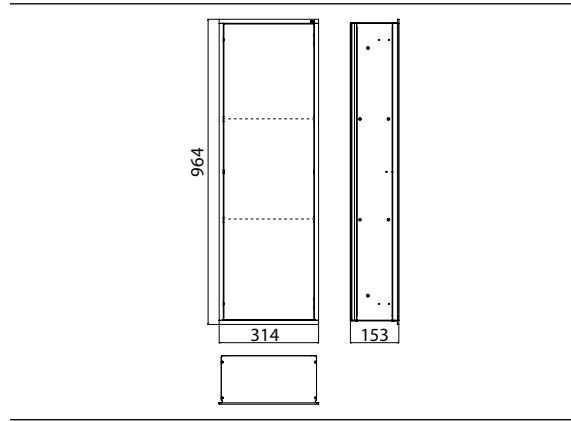

PRODUKTINFORMATION

Schrankmodul - Unterputzmodell chrom/weiß

Art.-Nr.9770 278 63

mit Glastür und 2 Aluminiumablagen