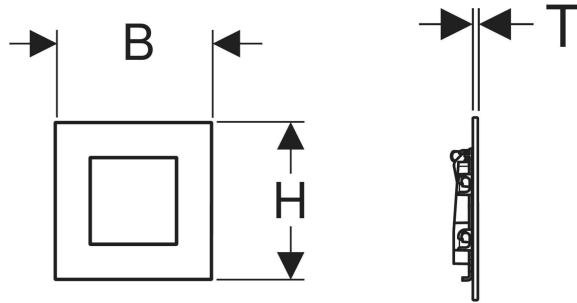

# Geberit Typ 40 Betätigungsplatte, eckig, für Urinalsteuerung mit pneumatischer Spülauslösung

## TECHNISCHE DATEN

Tastenform eckig

Art.-Nr.	Farbe / Oberfläche	B cm	H cm	T cm	VEF St.
246.119.JL.1	sandgrau	12.5	12.5	0.4	1