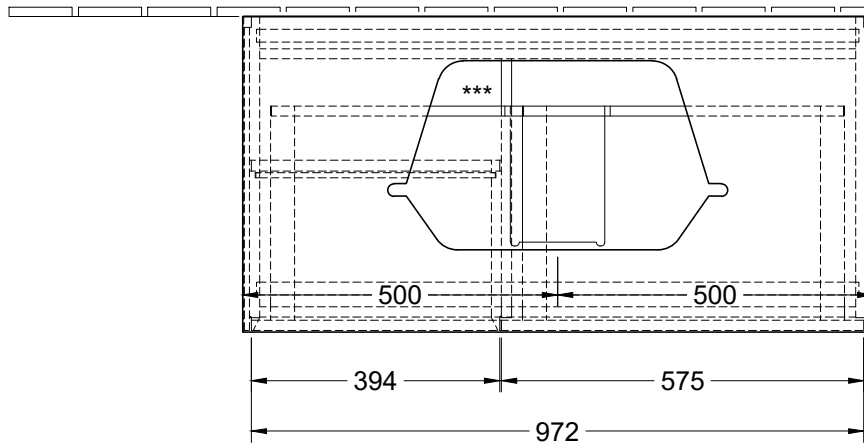

 220 - 240 V

*** Ausschnitt lt. Zeichnung
BA-AWTMHLB

Finion G36ZYYXX		 Villeroy & Boch 1748
V01 / 06.12.2016	1:12	