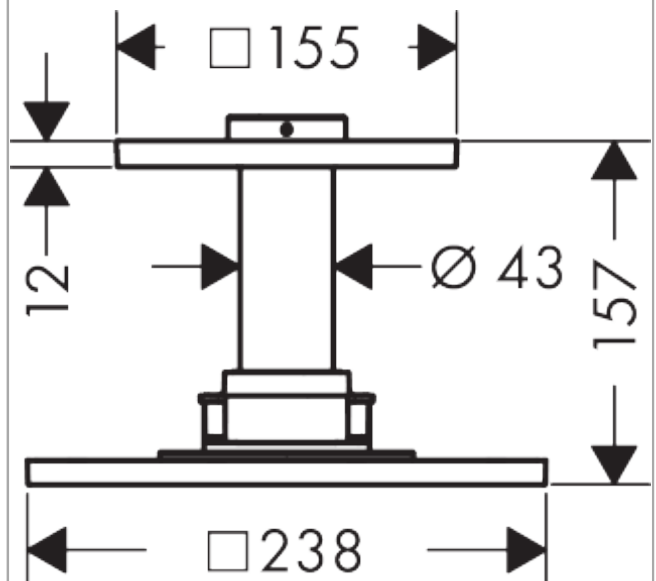

Maßzeichnung