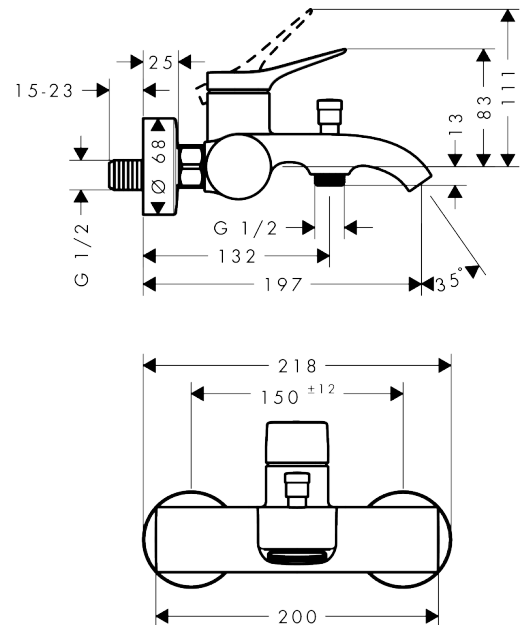

Vivenis

Einhebel-Wannenmischer Original Aufputz

Oberfläche: **Brushed Bronze** Artikelnummer: **75423140**

Beschreibung

Merkmale

- 2 Verbraucher
- Ausladung: 197 mm
- Stichmaß: 150 ± 12 mm
- Strahlart Armatur: WaterfallStream
- maximale Durchflussmenge bei 3 bar: 19,9 l/min
- Durchfluss für Wanneneinlauf bei 3 bar: 19,9 l/min
- Durchfluss für Handbrause bei 3 bar: 17,5 l/min
- Keramikmischsystem
- Temperaturbegrenzung einstellbar
- Eigensicher gegen Rückfließen, nach DIN EN 1717
- mit Schalldämpfer
- für Durchlauferhitzer geeignet
- Anschlussgröße: DN15
- Anschlussart: S-Anschlüsse
- Wandmontage
- min. Betriebsdruck: 1 bar
- max. Betriebsdruck: 10 bar
- PA-IX 10397/IIOS

Technologie

Produktabbildung

Maßzeichnung

Vivenis

Einhebel-Wannenmischer Original Aufputz

Oberfläche: **Brushed Bronze** Artikelnummer: **75423140**

Durchflussdiagramm