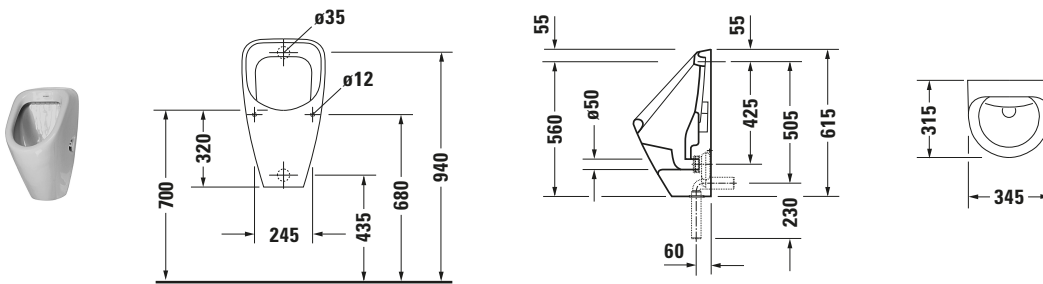

Urinal

Basis Angaben

Langbezeichnung	Duravit Duravit Design Classics Urinal, Weiß Hochglanz, 315 mm, Position Zulauf: Hinten, Spülrand: geschlossen – 0830360000
-----------------	---

Spezifikationen

Ablauf	
Abgang	senkrecht / waagrecht
Farbe	
Farbwert	Weiß
Glanzgrad	Hochglanz
Material	
Material	Keramik
Spülung	
Spülrand	geschlossen
Min. Spülwassermenge	1 l
Wasseranschluss	
Anschlussmaß Wasseranschluss	1/2"
Position Wasseranschluss	Hinten

Logistik

Artikelgewicht	12,8 kg
----------------	---------

Passende Produkte
Passende Artikel

	Absaugesiphon # 005110000 Universal
	Absaugesiphon # 0051120000 Universal
	Befestigung # 0067131000 Universal
	Zulauf-Set # 6958000000 Universal

Beschreibungstexte

Ausschreibungstext	Duravit Duravit Design Classics Urinal Weiß Hochglanz, Spülrand: geschlossen, Sanitärkeramik, Abgang: senkrechtwaagrecht, Form: Rund, Min. Spülwassermenge: 1 l, Wandhängend, Position Wasseranschluss: Hinten, Position Zulauf: Hinten, Weiß, Hochglanz, Verdeckter Abgang, Verdeckter Zulauf, Zielhilfe: ohne, CE-Kennzeichen-1: EN 13407, EAN Nr.: 4021534217357, Artikelgewicht: 12,8 kg, Abmessungen (Breite / Länge x Tiefe / Breite x Höhe): 345 x 315 x 615 mm, Artikel Nr.: 0830360000
--------------------	---