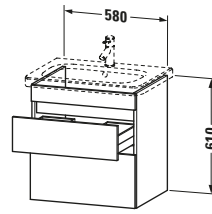

DuraStyle # DS648004318

Design by Matteo Thun & Antonio Rodriguez

Waschtischunterbau wandhängend

Basis Angaben	
Langbezeichnung	Duravit DuraStyle Waschtischunterbau wandhängend, Basalt Matt, Rechteckig, Anzahl Schubkästen: 2 – DS648004318

Spezifikationen	
Anzahl Schubkästen	2
Für Anzahl Waschtische	1
Montagegrad	Montiert
Waschplatz	
Position Becken	Mitte
Montage	
Montageart	Montage unter Waschtisch / Wandhängend / Wandmontage
Farbe	
Farbwert	Basalt
Glanzgrad	Matt
Front	
Farbwert Front	Basalt
Glanzgrad Front	Matt
Korpus	
Glanzgrad Korpus	Matt
Material Korpus	Hochverdichtete Dreischicht-Holzspanplatte
Oberfläche Korpus	Dekor
Griff	
Ausführung Griff	Grifflos

Features	
Inneneinteilung	Optional
Selbsteinzug mit Dämpfung	✓
Siphonausschnitt	✓
Schürze	✓

Lieferumfang	
Montage	
Inkl. Befestigungsmaterial	✓
Technische Dokumentation	
Inkl. Montageanleitung	digital und gedruckt

Logistik	
Artikelgewicht	28 kg
Verkaufsverpackung	
Art Verkaufsverpackung	Karton
Menge / Verkaufsverpackung	1 Stk.
Ab Werk verpackt	✓
Breite Verkaufsverpackung inkl. Artikel	711 mm
Höhe Verkaufsverpackung inkl. Artikel	640 mm
Tiefe Verkaufsverpackung inkl. Artikel	629 mm
Gewicht Verkaufsverpackung inkl. Artikel	32 kg
Anzahl Packstücke	1

Vermaßung	
Breite / Länge	580 mm
Höhe	610 mm
Tiefe / Breite	448 mm
Min. Wandabstand	0 mm

Passende Produkte	
Passende Artikel	
	Inneneinteilung # UV9845 Universal
	Waschtisch # 232065 DuraStyle
Notwendige Artikel	
	Waschtisch # 232065 DuraStyle

Weitere Informationen finden Sie hier

<https://pro.duravit.de/p/DS648004318>