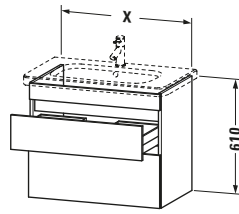

DuraStyle # DS648004318

Design by Matteo Thun & Antonio Rodriguez

Waschtischunterbau wandhängend

Basis Angaben	
Langbezeichnung	Duravit DuraStyle Waschtischunterbau wandhängend, Basalt Matt, Rechteckig, Anzahl Schubkästen: 2 – DS648004318

Spezifikationen	
Anzahl Schubkästen	2
Für Anzahl Waschtische	1
Montagegrad	Montiert
Waschplatz	
Position Becken	Mitte
Montage	
Montageart	Montage unter Waschtisch / Wandhängend / Wandmontage
Farbe	
Farbwert	Basalt
Glanzgrad	Matt
Front	
Farbwert Front	Basalt
Glanzgrad Front	Matt
Korpus	
Glanzgrad Korpus	Matt
Material Korpus	Hochverdichtete Dreischicht-Holzspanplatte
Oberfläche Korpus	Dekor
Griff	
Ausführung Griff	Grifflos

Features	
Inneneinteilung	Optional
Selbsteinzug mit Dämpfung	✓
Siphonausschnitt	✓
Schürze	✓

Lieferumfang	
Montage	
Inkl. Befestigungsmaterial	✓
Technische Dokumentation	
Inkl. Montageanleitung	digital und gedruckt

Logistik	
Artikelgewicht	28 kg
Verkaufsverpackung	
Art Verkaufsverpackung	Karton
Menge / Verkaufsverpackung	1 Stk.
Ab Werk verpackt	✓
Breite Verkaufsverpackung inkl. Artikel	711 mm
Höhe Verkaufsverpackung inkl. Artikel	640 mm
Tiefe Verkaufsverpackung inkl. Artikel	629 mm
Gewicht Verkaufsverpackung inkl. Artikel	32 kg
Anzahl Packstücke	1

Vermaßung	
Breite / Länge	580 mm
Höhe	610 mm
Tiefe / Breite	448 mm
Min. Wandabstand	0 mm

Passende Produkte	
Passende Artikel	
	Inneneinteilung # UV9845 Universal
	Waschtisch # 232065 DuraStyle
Notwendige Artikel	
	Waschtisch # 232065 DuraStyle

Weitere Informationen finden Sie hier

<https://pro.duravit.de/p/DS648004318>