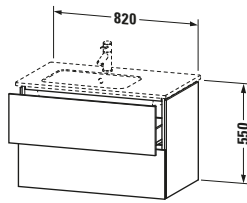

L-Cube # LC629102222

Design by Christian Werner

Waschtischunterbau wandhängend

Basis Angaben	
Langbezeichnung	Duravit L-Cube Waschtischunterbau wandhängend, Weiß Hochglanz, Rechteckig, Anzahl Schubkästen: 2, Tip-on Technik – LC629102222

Lieferumfang	
Montage	
Inkl. Befestigungsmaterial	✓
Technische Dokumentation	
Inkl. Montageanleitung	digital und gedruckt

Passende Produkte	
Passende Artikel	
	Raumsparsiphon # 005076 Universal
	Einrichtungssystem Set # UV0504 Universal
	Waschtisch # 234583 ME by Starck
Notwendige Artikel	
	Waschtisch # 234583 ME by Starck

Spezifikationen	
Anzahl Schubkästen	2
Für Anzahl Waschtische	1
Montagegrad	Montiert

Logistik	
Artikelgewicht	33,1 kg
Verkaufsverpackung	
Art Verkaufsverpackung	Karton
Menge / Verkaufsverpackung	1 Stk.
Ab Werk verpackt	✓
Breite Verkaufsverpackung inkl. Artikel	630 mm
Höhe Verkaufsverpackung inkl. Artikel	860 mm
Tiefe Verkaufsverpackung inkl. Artikel	565 mm
Gewicht Verkaufsverpackung inkl. Artikel	37 kg
Anzahl Packstücke	1

Waschplatz	
Position Becken	Links

Montage	
Montageart	Montage unter Waschtisch / Wandhängend / Wandmontage

Farbe	
Farbwert	Weiß
Glanzgrad	Hochglanz

Front	
Farbwert Front	Weiß
Glanzgrad Front	Hochglanz

Korpus	
Glanzgrad Korpus	Hochglanz
Material Korpus	Hochverdichtete Dreischicht-Holzspanplatte
Oberfläche Korpus	Dekor

Griff	
Ausführung Griff	Grifflos

Features	
Tip-on Technik	✓
Einrichtungssystem	Optional
Selbsteinzug mit Dämpfung	✓
Siphonausschnitt	✓
Schürze	✓

Weitere Informationen finden Sie hier

<https://pro.duravit.de/p/LC629102222>