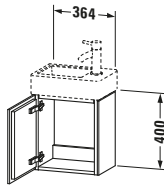

L-Cube # LC6293R1616

Design by Christian Werner

Waschtischunterbau wandhängend

Basis Angaben	
Langbezeichnung	Duravit L-Cube Waschtischunterbau wandhängend, Eiche Schwarz Matt, Recht- eckig, Anzahl Türen: 1 – LC6293R1616

Spezifikationen	
Tür	
Anzahl Türen	1
Türanschlag	Rechts
Für Anzahl Waschtische	1
Montagegrad	Montiert
Waschplatz	
Position Becken	Mitte
Montage	
Montageart	Montage unter Waschtisch / Wand- hängend / Wandmon- tage
Farbe	
Farbwert	Eiche Schwarz
Glanzgrad	Matt
Front	
Farbwert Front	Eiche Schwarz
Glanzgrad Front	Matt
Korpus	
Glanzgrad Korpus	Matt
Material Korpus	Hochverdichtete Drei- schicht-Holzspanplat- te
Oberfläche Korpus	Dekor
Griff	
Ausführung Griff	Grifflos

Features	
Automatiktürscharnier mit Dämpfung	✓

Lieferumfang	
Montage	
Inkl. Befestigungsmaterial	✓
Technische Dokumentation	
Inkl. Montageanleitung	digital und gedruckt

Logistik	
Artikelgewicht	11 kg
Verkaufsverpackung	
Art Verkaufsverpackung	Karton
Menge / Verkaufsverpackung	1 Stk.
Ab Werk verpackt	✓
Breite Verkaufsverpackung inkl. Artikel	364 mm
Höhe Verkaufsverpackung inkl. Artikel	241 mm
Tiefe Verkaufsverpackung inkl. Artikel	400 mm
Gewicht Verkaufsverpackung inkl. Artikel	11 kg
Anzahl Packstücke	1

Vermaßung	
Breite / Länge	364 mm
Höhe	400 mm
Tiefe / Breite	241 mm
Min. Wandabstand	50 mm

Passende Produkte	
Passende Artikel	
	Raumsparsiphon # 005076 Universal
	Handwaschbecken # 072438 Vero Air
Notwendige Artikel	
	Handwaschbecken # 072438 Vero Air

Weitere Informationen finden Sie hier

<https://pro.duravit.de/p/LC6293R1616>