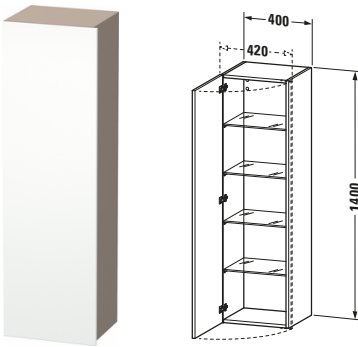

**Hochschrank**

Basis Angaben	
Langbezeichnung	Duravit DuraStyle Hochschrank, Weiß Matt, Rechteckig, Anzahl Türen: 1 – DS1219R1843
Artikel Nr.	DS1219R1843

Spezifikationen	
<b>Tür</b>	
Anzahl Türen	1
Türanschlag	Rechts
<b>Böden</b>	
Anzahl Glasfachböden	4
<b>Montage</b>	
Montageart	Wandhängend / Wandmontage
Montagegrad	Montiert
<b>Farbe</b>	
Farbwert	Weiß
Glanzgrad	Matt
<b>Front</b>	
Farbwert Front	Weiß
Glanzgrad Front	Matt
Material Front	Hochverdichtete Dreischicht-Holzspanplatte
<b>Korpus</b>	
Farbwert Korpus	Basalt
Glanzgrad Korpus	Matt
Material Korpus	Hochverdichtete Dreischicht-Holzspanplatte
Oberfläche Korpus	Dekor
<b>Griff</b>	
Ausführung Griff	Grifflos

Features	
Automatiktürscharnier mit Dämpfung	✓

Lieferumfang	
<b>Montage</b>	
Inkl. Befestigungsmaterial	✓
<b>Technische Dokumentation</b>	
Inkl. Montageanleitung	digital und gedruckt

Logistik	
Artikelgewicht	26 kg
<b>Verkaufsverpackung</b>	
Art Verkaufsverpackung	Karton
Menge / Verkaufsverpackung	1 Stk.
Ab Werk verpackt	✓
Breite Verkaufsverpackung inkl. Artikel	550 mm
Höhe Verkaufsverpackung inkl. Artikel	1480 mm
Tiefe Verkaufsverpackung inkl. Artikel	410 mm
Gewicht Verkaufsverpackung inkl. Artikel	31,3 kg
Anzahl Packstücke	1

Vermaßung	
Breite / Länge	400 mm
Min. Variable Breite / Länge	0 mm
Max. Variable Breite / Länge	0 mm
Höhe	1400 mm
Tiefe / Breite	360 mm
Min. Wandabstand	20 mm
Min. Abstand Anbau Möbel	20 mm

Weitere Informationen finden Sie hier