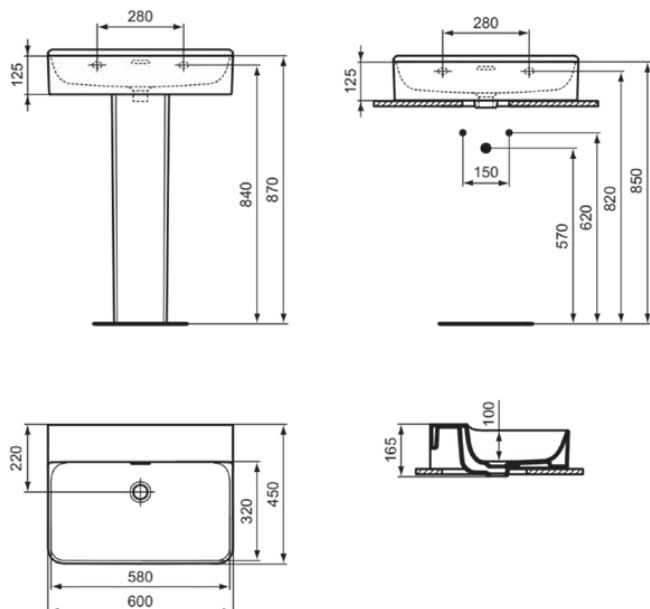

CONCA

T3822MA

CONCA | Waschtisch 600x450x165 mm in weiß, ohne Hahnloch, mit Überlauf | IdealPlus

Bild & Zeichnung

Allgemeine Informationen

Produktkategorie:	Waschtische
Produktart:	Waschtisch
Marke:	Ideal Standard
Kollektion:	CONCA
Designer:	Palomba Serafini Associati
Colour:	MA - Weiß
Oberflächenbeschaffenheit:	glänzend
Höhe (mm):	165
Breite (mm):	600
Ausladung (mm):	450
Nettogewicht (kg):	17.00
EAN Code:	8014140469087

Features

IdealPlus

Produktstandards & Zertifikate

Normen:	EN 14688
Declaration of Performance classification (DoP):	CL 25

Produktspezifikationen

Farbcode:	MA
Farbbeschreibung:	weiß
IdealPlus Technologie:	Ja
Geschliffene Unterseite:	Ja
Barrierefreies Produkt:	Nein
Mit Kettenöse:	Nein
Material:	Keramik
Materialspezifikation:	Feinfeuerton
Anzahl von Hahnlöchern je Waschbecken:	0
Anzahl von Waschbecken:	1
Sichtbarer Überlauf:	Ja
PVD Technologie:	Nein
Ablagefläche:	Hinten
Oberflächenbeschaffenheit:	glänzend
Form des Überlaufs:	Geschlitzt
Mit Rückwand:	Nein
Mit Verschlussstopfen:	Nein
Mit Überlauf:	Ja
Mit Siphon:	Nein
Befestigungsmaterial im Lieferumfang enthalten:	Nein

CONCA

T3822MA

CONCA | Waschtisch 600x450x165 mm in weiß, ohne Hahnloch, mit Überlauf | IdealPlus

Montageart: wandhängend

Empfohlene Ausschittschablone: TT0299724

Ihr Kontakt vor Ort:

België • Belgique

Ideal Standard Produktions-GmbH
Corporate Village - Frame 21 Building
Da Vincilaan 2
B-1935 Zaventem
☎ +32 2 325 66 00
☎ +32 2 325 66 01
🌐 www.idealstandard.be