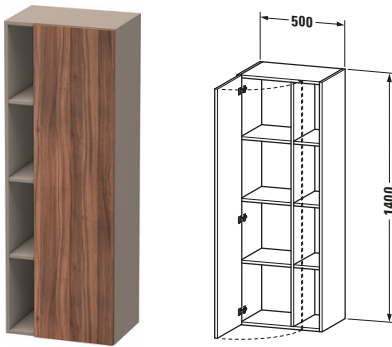

DuraStyle # DS1239R7943

Design by Matteo Thun & Antonio Rodriguez

Hochschrank

Basis Angaben	
Langbezeichnung	Duravit DuraStyle Hochschrank, Nussbaum Matt, Rechteckig, Anzahl Türen: 1 – DS1239R7943
Artikel Nr.	DS1239R7943

Spezifikationen	
Anzahl offener Fächer	4
Montagegrad	Montiert
Tür	
Anzahl Türen	1
Türanschlag	Rechts
Böden	
Anzahl Holzfachböden	3
Montage	
Montageart	Wandhängend / Wandmontage
Farbe	
Farbwert	Nussbaum
Glanzgrad	Matt
Front	
Farbwert Front	Nussbaum
Glanzgrad Front	Matt
Material Front	Hochverdichtete Dreischicht-Holzspanplatte
Korpus	
Farbwert Korpus	Basalt
Glanzgrad Korpus	Matt
Material Korpus	Hochverdichtete Dreischicht-Holzspanplatte
Oberfläche Korpus	Dekor
Griff	
Ausführung Griff	Grifflos

Features	
Automatiktürscharnier mit Dämpfung	✓

Lieferumfang	
Montage	
Inkl. Befestigungsmaterial	✓
Technische Dokumentation	
Inkl. Montageanleitung	digital und gedruckt

Logistik	
Artikelgewicht	31,5 kg
Verkaufsverpackung	
Art Verkaufsverpackung	Karton
Menge / Verkaufsverpackung	1 Stk.
Ab Werk verpackt	✓
Breite Verkaufsverpackung inkl. Artikel	555 mm
Höhe Verkaufsverpackung inkl. Artikel	1440 mm
Tiefe Verkaufsverpackung inkl. Artikel	415 mm
Gewicht Verkaufsverpackung inkl. Artikel	36 kg
Anzahl Packstücke	1

Vermaßung	
Breite / Länge	500 mm
Min. Variable Breite / Länge	0 mm
Max. Variable Breite / Länge	0 mm
Höhe	1400 mm
Tiefe / Breite	360 mm
Min. Wandabstand	20 mm
Min. Abstand Anbau Möbel	20 mm

Weitere Informationen finden Sie hier