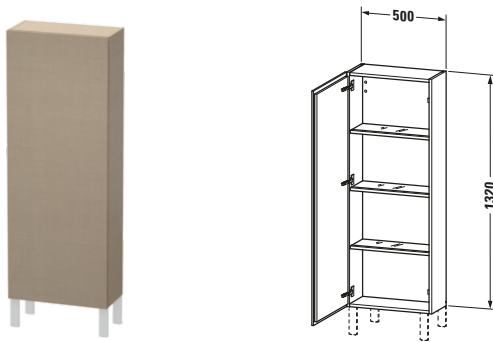

L-Cube # LC1169R7575

Design by Christian Werner

Halbhochschrank

Basis Angaben	
Langbezeichnung	Duravit L-Cube Halbhochschrank, Leinen Matt, Rechteckig, Anzahl Türen: 1 – LC1169R7575
Artikel Nr.	LC1169R7575

Spezifikationen	
Tür	
Anzahl Türen	1
Türanschlag	Rechts
Böden	
Anzahl Glasfachböden mit Aluträgersystem	3
Montage	
Montageart	Wandhängend / Wandmontage
Montagegrad	Montiert
Farbe	
Farbwert	Leinen
Glanzgrad	Matt
Front	
Farbwert Front	Leinen
Glanzgrad Front	Matt
Material Front	Hochverdichtete Dreischicht-Holzspanplatte
Korpus	
Farbwert Korpus	Leinen
Glanzgrad Korpus	Matt
Material Korpus	Hochverdichtete Dreischicht-Holzspanplatte
Oberfläche Korpus	Dekor
Griff	
Ausführung Griff	Grifflos

Features	
Automatiktürscharnier mit Dämpfung	✓
Füße	Optional

Lieferumfang	
Montage	
Inkl. Befestigungsmaterial	✓
Technische Dokumentation	
Inkl. Montageanleitung	digital und gedruckt

Logistik	
Artikelgewicht	23,49 kg
Verkaufsverpackung	
Art Verkaufsverpackung	Karton
Menge / Verkaufsverpackung	1 Stk.
Ab Werk verpackt	✓
Breite Verkaufsverpackung inkl. Artikel	550 mm
Höhe Verkaufsverpackung inkl. Artikel	1350 mm
Tiefe Verkaufsverpackung inkl. Artikel	410 mm
Gewicht Verkaufsverpackung inkl. Artikel	23,49 kg
Anzahl Packstücke	1

Passende Produkte	
Passende Artikel	
	Sockelfuß # UV9993 Universal
	Sockelfuß # UV9991 Universal

Vermaßung	
Breite / Länge	500 mm
Min. Variable Breite / Länge	0 mm
Max. Variable Breite / Länge	0 mm
Höhe	1320 mm
Tiefe / Breite	243 mm
Min. Wandabstand	50 mm
Min. Abstand Anbau Möbel	50 mm