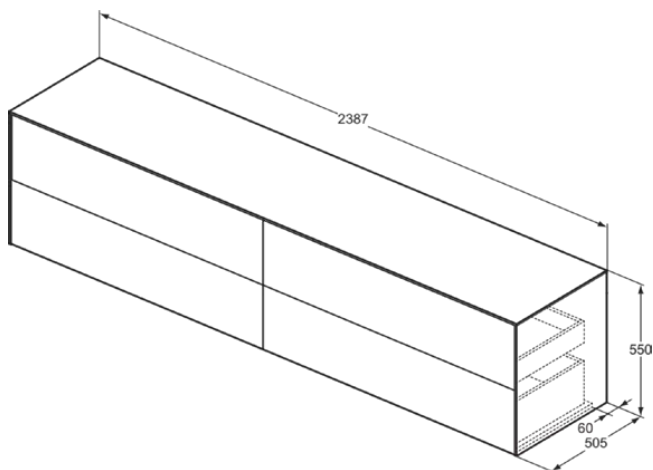

CONCA

T4338Y1

CONCA | Waschtisch-Unterschrank 2387x505x550 mm in weiß matt lackiert, 4 Schubladen | Grifflos, Vollauszug, Push-to-open, SoftClosing, Vormontiert, Nachhaltig gewonnenes Holz, Echtholz furnier

Bild & Zeichnung

Allgemeine Informationen

Produktkategorie:	Möbel
Produktart:	Waschtisch-Unterschrank
Marke:	Ideal Standard
Kollektion:	CONCA
Designer:	Palomba Serafini Associati
Colour:	Y1 - Weiß Matt Lackiert
Oberflächenbeschaffenheit:	Matt
Höhe (mm):	550
Breite (mm):	2387
Ausladung (mm):	505
Befestigungsart:	Befestigungsset
Nettogewicht (kg):	110.00
EAN Code:	8014140464990