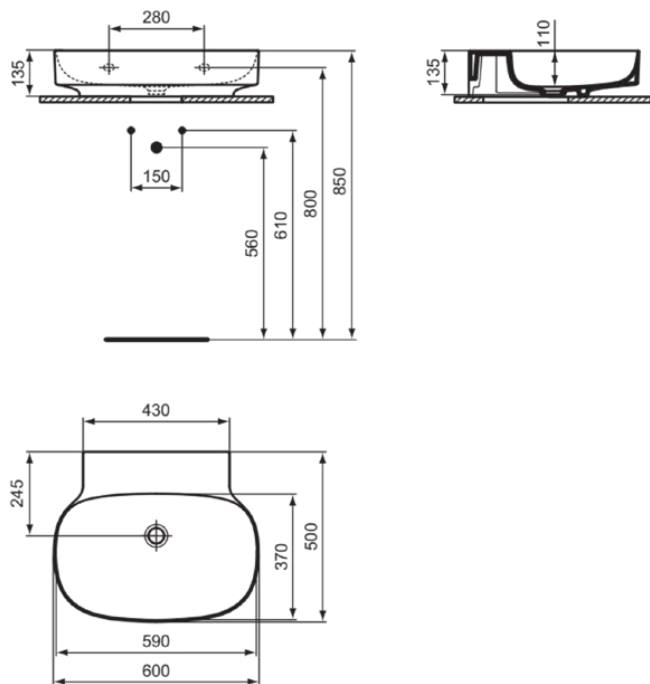

LINDA-X

T439501

LINDA-X | Waschtisch 600x500x135 mm in weiß glänzend, ohne Hahnloch, ohne Überlauf | Diamatec

Bild & Zeichnung

Allgemeine Informationen

Produktkategorie:	Waschtische
Produktart:	Waschtisch
Marke:	Ideal Standard
Kollektion:	LINDA-X
Designer:	Palomba Serafini Associati
Colour:	01 - Weiß Glänzend
Oberflächenbeschaffenheit:	glänzend
Höhe (mm):	135
Breite (mm):	600
Ausladung (mm):	500
Nettogewicht (kg):	14.00
EAN Code:	8014140484882

Features

Produktstandards & Zertifikate

Normen:	EN 14688
Declaration of Performance classification (DoP):	CL 00

Produktspezifikationen

Farbcode:	01
Farbbeschreibung:	weiß glänzend
Diamatec Technologie:	Ja
Geschliffene Unterseite:	Nein
Barrierefreies Produkt:	Nein
Mit Kettenöse:	Nein
Material:	Keramik
Materialspezifikation:	Diamatec
Anzahl von Hahnlöchern je Waschbecken:	0
Anzahl von Waschbecken:	1
Sichtbarer Überlauf:	Nein
PVD Technologie:	Nein
Ablagefläche:	Hinten
Oberflächenbeschaffenheit:	glänzend
Mit Rückwand:	Nein
Mit Verschlussstopfen:	Nein
Mit Überlauf:	Nein
Mit Siphon:	Nein
Befestigungsmaterial im Lieferumfang enthalten:	Nein
Montageart:	wandhängend

LINDA-X

T439501

LINDA-X | Waschtisch 600x500x135 mm in weiß glänzend, ohne Hahnloch, ohne Überlauf | Diamatec

Empfohlene Ausschittschablone: TT0299731

Ihr Kontakt vor Ort:

België • Belgique

Ideal Standard Produktions-GmbH
Corporate Village - Frame 21 Building
Da Vincilaan 2
B-1935 Zaventem
☎ +32 2 325 66 00
☎ +32 2 325 66 01
🌐 www.idealstandard.be