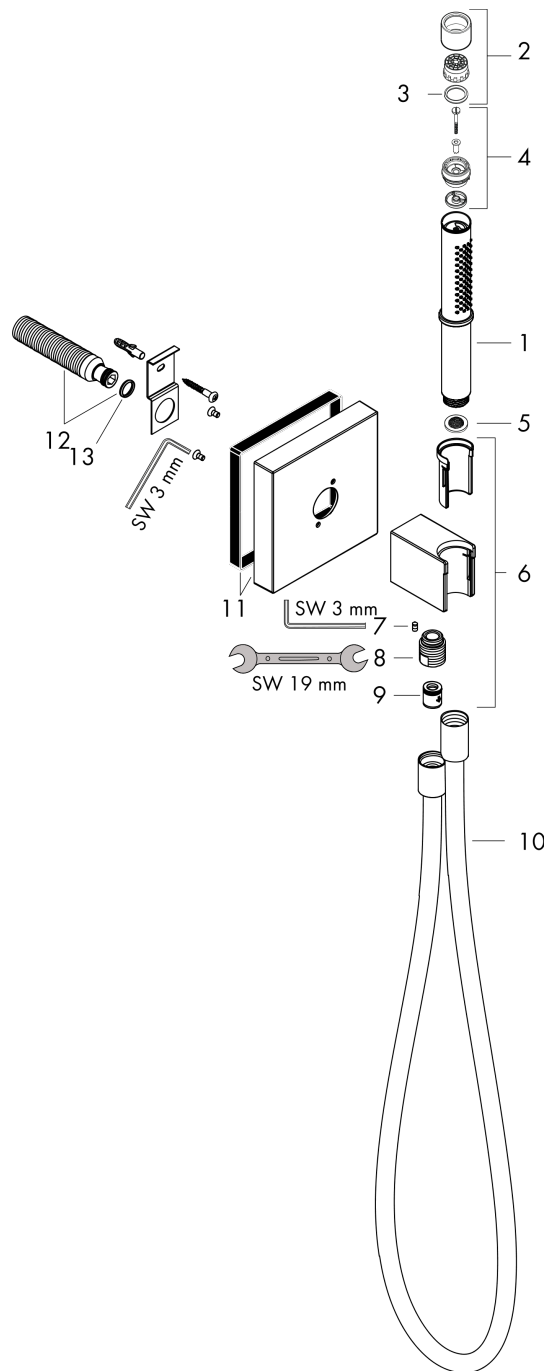

AXOR Starck

Portereinheit 120/120 mit Stabhandbrause 2jet und Brausenschlauch

Oberfläche: **Brushed Nickel** Artikelnummer: **12626820**

Beschreibung

Merkmale

- besteht aus: Portereinheit, Stabhandbrause, Brausenhalter, Brausenschlauch
- Brausekopfgrösse: 68 x 24 mm
- integrierte Brausehalterfunktion
- Strahlart: Rain, MonoRain
- Maximale Durchflussmenge bei 3 bar: 16,2 l/min
- Mindestfliessdruck: 1 bar
- für Brausenschläuche mit beidseitig konischer oder zylindrischer Mutter
- Rückflussverhinderer
- Wandbefestigung: Schraubbefestigung
- ausspülbare Siebdichtung
- bei Installation in direktem Verbund (10mm Abstand) wird die Nutzung des Grundkörpers # 28486180 empfohlen
- bei Installation in direktem Verbund (10 mm Abstand) zur optimalen Bedienung nur die horizontale Montage empfohlen
- bei losgelöster Installation (Abstand grösser 10mm) ist kein Grundkörper erforderlich

Artikeldetails

TEAM-Nr.	758145.587
Preis exkl. MwSt.	739.00 CHF

Produktabbildung

Maßzeichnung

AXOR Starck

Portereinheit 120/120 mit Stabhandbrause 2jet und Brausenschlauch

Oberfläche: **Brushed Nickel** Artikelnummer: **12626820**

Durchflussdiagramm

Die Verbrauchswerte wurden praxisnah mit den dazugehörigen Armaturen (Thermostat/Mischer/ Unterputzventil) gemessen.

AXOR Starck

Portereinheit 120/120 mit Stabhandbrause 2jet und Brausenschlauch

Oberfläche: **Brushed Nickel** Artikelnummer: **12626820**

Explosionszeichnung

Baujahr: >11/16

AXOR Starck

Portereinheit 120/120 mit Stabhandbrause 2jet und Brausenschlauch

Oberfläche: **Brushed Nickel** Artikelnummer: **12626820**