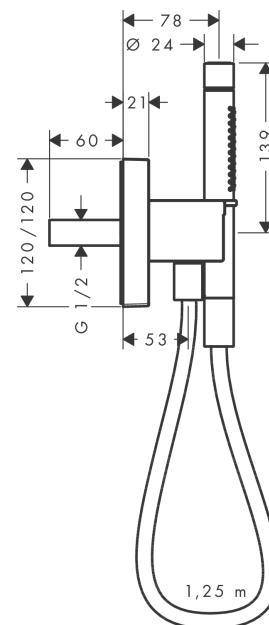

AXOR Starck

Portereinheit 120/120 mit Stabhandbrause 2jet und Brausenschlauch

Oberfläche: **Brushed Nickel** Artikelnummer: **12626820**

Beschreibung

Merkmale

- besteht aus: Portereinheit, Stabhandbrause, Brausenhalter, Brausenschlauch
- Brausekopfgrösse: 68 x 24 mm
- integrierte Brausehalterfunktion
- Strahlart: Rain, MonoRain
- Maximale Durchflussmenge bei 3 bar: 16,2 l/min
- Mindestfliessdruck: 1 bar
- für Brausenschläuche mit beidseitig konischer oder zylindrischer Mutter
- Rückflussverhinderer
- Wandbefestigung: Schraubbefestigung
- ausspülbare Siebdichtung
- bei Installation in direktem Verbund (10mm Abstand) wird die Nutzung des Grundkörpers # 28486180 empfohlen
- bei Installation in direktem Verbund (10 mm Abstand) zur optimalen Bedienung nur die horizontale Montage empfohlen
- bei losgelöster Installation (Abstand grösser 10mm) ist kein Grundkörper erforderlich

Artikeldetails

TEAM-Nr.	758145.587
Preis exkl. MwSt.	739.00 CHF

Produktabbildung

Maßzeichnung

AXOR Starck

Portereinheit 120/120 mit Stabhandbrause 2jet und Brausenschlauch

Oberfläche: **Brushed Nickel** Artikelnummer: **12626820**

Durchflussdiagramm

Die Verbrauchswerte wurden praxisnah mit den dazugehörigen Armaturen (Thermostat/Mischer/ Unterputzventil) gemessen.

AXOR Starck

Portereinheit 120/120 mit Stabhandbrause 2jet und Brausenschlauch

Oberfläche: **Brushed Nickel** Artikelnummer: **12626820**

Explosionszeichnung

Baujahr: >11/16

AXOR Starck

Portereinheit 120/120 mit Stabhandbrause 2jet und Brausenschlauch

Oberfläche: **Brushed Nickel** Artikelnummer: **12626820**