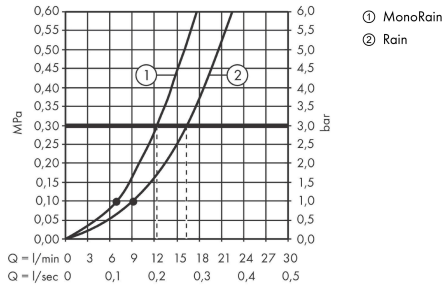

Durchflussdiagramm

Die Verbrauchswerte wurden praxisnah mit den dazugehörigen Armaturen (Thermostat/Mischer/ Unterputzventil) gemessen.

AXOR Starck

Portereinheit 120/120 mit Stabhandbrause 2jet und Brausenschlauch