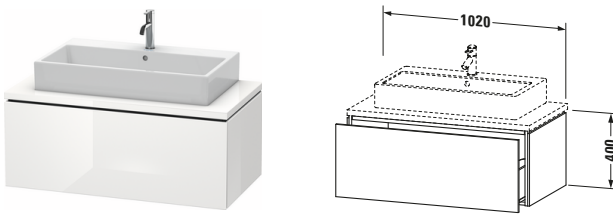

Konsolenwaschtischunterbau wandhängend

Basis Angaben	
Langbezeichnung	Duravit L-Cube Konsolenwaschtischunterbau wandhängend, Weiß Hochglanz, Rechteckig, Anzahl Auszüge: 1, Tip-on Technik – LC581402222

Lieferumfang	
Montage	
Inkl. Befestigungsmaterial	✓
Technische Dokumentation	
Inkl. Montageanleitung	digital und gedruckt

Passende Produkte	
Passende Artikel	
	Raumsparsiphon # 005076 Universal
	Einrichtungssystem Set # UV0517 Universal

Spezifikationen	
Anzahl Auszüge	1
Für Anzahl Waschtische	1
Montagegrad	Montiert
Waschplatz	
Position Becken	Mitte
Montage	
Montageart	Konsolenmontage / Wandhängend / Wandmontage
Farbe	
Farbwert	Weiß
Glanzgrad	Hochglanz
Front	
Farbwert Front	Weiß
Glanzgrad Front	Hochglanz
Korpus	
Glanzgrad Korpus	Hochglanz
Material Korpus	Hochverdichtete Dreischicht-Holzspanplatte
Oberfläche Korpus	Dekor
Griff	
Ausführung Griff	Grifflos

Notwendige Artikel	
	Konsolle # LC103C L-Cube
	Konsolle # LC107C L-Cube
	Konsolle # LC102C L-Cube
	Konsolle # LC106C L-Cube

Vermaßung	
Breite / Länge	1020 mm
Höhe	400 mm
Tiefe / Breite	547 mm
Min. Wandabstand	20 mm