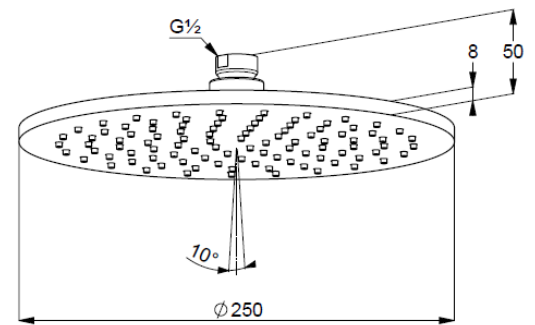

Maßzeichnung/ Dimensional drawing