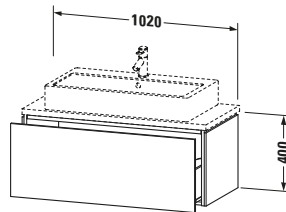

Konsolenwaschtischunterbau wandhängend

Basis Angaben	
Langbezeichnung	Duravit L-Cube Konsolenwaschtischunterbau wandhängend, Betongrau Matt, Rechteckig, Anzahl Auszüge: 1, Tip-on Technik – LC580400707

Lieferumfang	
Montage	
Inkl. Befestigungsmaterial	✓
Technische Dokumentation	
Inkl. Montageanleitung	digital und gedruckt

Passende Produkte	
Passende Artikel	
	Raumsparophon # 005076 Universal
	Einrichtungssystem Set # UV0516 Universal

Spezifikationen	
Anzahl Auszüge	1
Für Anzahl Waschtische	1
Compact	✓
Montagegrad	Montiert

Logistik	
Artikelgewicht	28,2 kg
Verkaufsverpackung	
Art Verkaufsverpackung	Karton
Menge / Verkaufsverpackung	1 Stk.
Ab Werk verpackt	✓
Breite Verkaufsverpackung inkl. Artikel	540 mm
Höhe Verkaufsverpackung inkl. Artikel	1060 mm
Tiefe Verkaufsverpackung inkl. Artikel	510 mm
Gewicht Verkaufsverpackung inkl. Artikel	31,5 kg
Anzahl Packstücke	1

Notwendige Artikel	
	Konsolle # LC101C L-Cube
	Konsolle # LC105C L-Cube
	Konsolle # LC100C L-Cube
	Konsolle # LC104C L-Cube

Waschplatz	
Position Becken	Mitte

Montage	
Montageart	Konsolenmontage / Wandhängend / Wandmontage

Farbe	
Farbwert	Betongrau
Glanzgrad	Matt

Front	
Farbwert Front	Betongrau
Glanzgrad Front	Matt

Korpus	
Glanzgrad Korpus	Matt
Material Korpus	Hochverdichtete Dreischicht-Holzspanplatte
Oberfläche Korpus	Dekor

Griff	
Ausführung Griff	Grifflos

Features	
Tip-on Technik	✓
Einrichtungssystem	Optional
Selbsteinzug mit Dämpfung	✓

Weitere Informationen finden Sie hier

<https://pro.duravit.de/p/LC580400707>