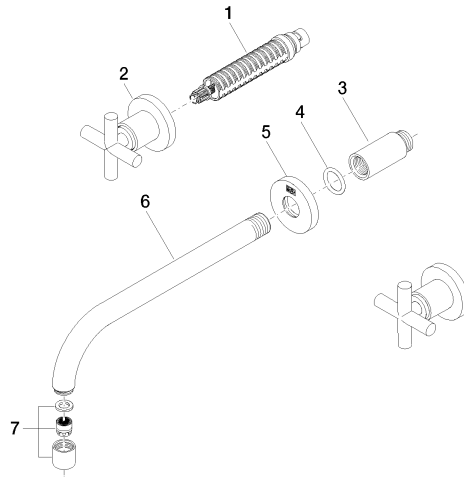

Ersatzteilstückliste

Nr.	Artikelnummer	Benennung	Verbaumenge	Lieferzeit
4	90 14 10 026 00 90	O-Ring 20,5 x 3,5 mm -	1,00	2
3	09 24 03 081 10 90	Verlängerung 1/2" x 50 mm -	1,00	2
2	36 310 892-33	TARA Unterputzventil - Schwarz matt	2,00	-
Ersatzteil nicht mehr bestellbar, bitte bestellen Sie den Nachfolgeartikel				
1	90 90 03 157 00 90	Oberteil , rechtsschließend 1/2" -	2,00	2
6	04 28 22 105 10-33	Auslauf 265 mm - Schwarz matt	1,00	30
7	90 23 01 019 00-33	Luftsprudler M18x1-IG 7,0 l/min. - Schwarz matt	1,00	30
5	09 27 22 503-33	Rosette DB Logo Ø 55 x Ø 22 x 9 mm - Schwarz matt	1,00	30