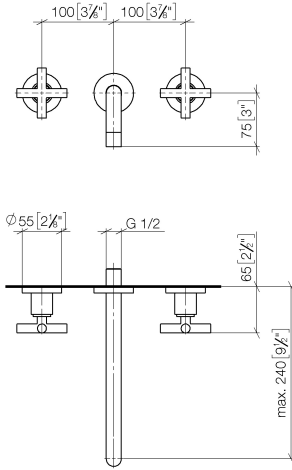

36 717 892 Produktversion ab 01.04.2024

- Ausladung 240 mm
- starrer Auslauf
- runder luftangereicherter Strahl
- Bohrungsdurchmesser Seitenventil 40 mm
- Bohrungsdurchmesser Auslauf 40 mm
- Rosette Ø 55 mm
- Durchfluss max. 7 l/min
- bleifrei
- Dieses Produkt leistet einen Beitrag zur Erfüllung der Vorgaben von nachhaltigen Gebäudezertifizierungen, z.B. LEED®, BREEAM®, DGNB

Benötigtes Zubehör

- UP-Wandbatterie , variable Positionierung - 35 720 970 90**
- Min. Einbautiefe 85 mm
 - Max. Einbautiefe 145 mm

Benötigtes Zubehör

- UP-Wandbatterie , Auslauf mittig - 35 700 970 90**
- Min. Einbautiefe 85 mm
 - Max. Einbautiefe 145 mm

Benötigtes Zubehör

- UP-Wandbatterie , Auslauf links - 35 713 970 90**
- Min. Einbautiefe 65 mm
 - Max. Einbautiefe 130 mm

Benötigtes Zubehör

- UP-Wandbatterie , Auslauf mittig - 35 707 970 90**
- Min. Einbautiefe 70 mm
 - Max. Einbautiefe 135 mm

36 717 892 Produktversion ab 01.04.2024

mm [inches]

Durchflussdiagramm

Codes & Standards

DIN 4109	EN 200	ISO 3822	Scottish Water Byelaws
UK Water Supply Regulations	Ü-Zeichen	VA-Zeichen	XP P 41-280

TARA Waschtisch-Wandbatterie ohne Ablaufgarnitur - Schwarz matt