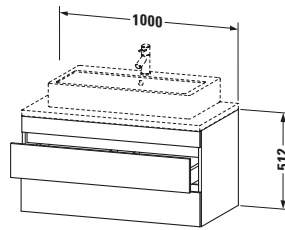

Konsolenwaschtischunterbau wandhängend

Basis Angaben	
Langbezeichnung	Duravit DuraStyle Konsolenwaschtischunterbau wandhängend, Nussbaum dunkel Matt, Rechteckig, Anzahl Schubkästen: 2 – DS531902118

Lieferumfang	
Montage	
Inkl. Befestigungsmaterial	✓
Technische Dokumentation	
Inkl. Montageanleitung	digital und gedruckt

Passende Produkte	
Passende Artikel	
	Raumsparsiphon # 005076 Universal
	Inneneinteilung # UV9846 Universal

Spezifikationen	
Anzahl Schubkästen	2
Für Anzahl Waschtische	1
Montagegrad	Montiert
Waschplatz	
Position Becken	Mitte
Montage	
Montageart	Konsolenmontage / Wandhängend / Wandmontage
Farbe	
Farbwert	Nussbaum dunkel
Glanzgrad	Matt
Front	
Farbwert Front	Nussbaum dunkel
Glanzgrad Front	Matt
Korpus	
Glanzgrad Korpus	Matt
Material Korpus	Hochverdichtete Dreischicht-Holzspanplatte
Oberfläche Korpus	Dekor
Griff	
Ausführung Griff	Grifflos

Logistik	
Artikelgewicht	27,5 kg
Verkaufsverpackung	
Art Verkaufsverpackung	Karton
Menge / Verkaufsverpackung	1 Stk.
Ab Werk verpackt	✓
Breite Verkaufsverpackung inkl. Artikel	670 mm
Höhe Verkaufsverpackung inkl. Artikel	1070 mm
Tiefe Verkaufsverpackung inkl. Artikel	630 mm
Gewicht Verkaufsverpackung inkl. Artikel	34,5 kg
Anzahl Packstücke	1

Vermaßung	
Breite / Länge	1000 mm
Höhe	512 mm
Tiefe / Breite	548 mm
Min. Wandabstand	20 mm

Notwendige Artikel	
	Konsole # DS103C DuraStyle
	Konsole # DS107C DuraStyle
	Konsole # DS102C DuraStyle
	Konsole # DS106C DuraStyle

Weitere Informationen finden Sie hier

<https://pro.duravit.de/p/DS531902118>