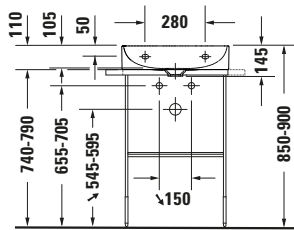

Metallkonsole

Basis Angaben	
Langbezeichnung	Duravit DuraSquare Metallkonsole Schwarz Matt – 0031154600

Spezifikationen	
Farbe	
Farbwert	Schwarz
Glanzgrad	Matt
Material	
Material	Messing
Oberfläche	Pulver

Logistik	
Artikelgewicht	4,5 kg

Passende Produkte	
Passende Artikel	
	Waschtisch # 235350 DuraSquare
	Glaseinleger # 009969 DuraSquare

Beschreibungstexte	
Ausschreibungstext	Duravit DuraSquare Metallkonsole Schwarz Matt, Designer: Duravit, BodenstehendMontage unter Waschtisch, Ohne Überlauf, Ablagefläche: , Schwarz Matt, EAN Nr.: 4053424692883, Artikelgewicht: 4,5 kg, Abmessungen (Breite / Länge x Tiefe / Breite x Höhe): 565 x 451 x 740 mm, Artikel Nr.: 0031154600