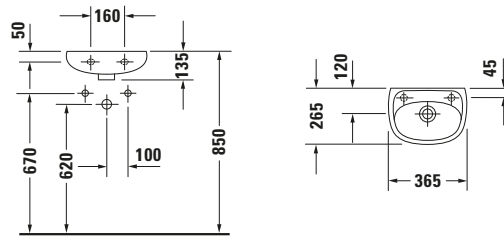

Duravit Design Classics # 0797350000

Handwaschbecken

Basis Angaben	
Langbezeichnung	Duravit Duravit Design Classics Handwaschbecken Duraplus Compact 365 mm Weiß Hochglanz, Hahnlochbank, Anzahl Hahnlöcher pro Waschplatz: 0, Überlauf – 0797350000

Beschreibungstexte	
Ausschreibungstext	Duravit Duravit Design Classics Handwaschbecken Duraplus Compact Weiß Hochglanz 365 mm, Sanitärkeramik, Wandhängend, Überlauf, Position Ablauf: Mitte, Von unten glasiert, Anzahl Becken: 1, Beckenform: Halbrund, Position Becken: Mitte, Position Hahnloch: Ohne, Weiß Hochglanz, Hahnlochbank, CE-Kennzeichen-1: EN 14688, EAN Nr.: 4021534102196, Artikelgewicht: 4,5 kg, Abmessungen (Breite / Länge x Tiefe / Breite x Höhe): 365 x 265 x 135 mm, Artikel Nr.: 0797350000

Logistik	
Artikelgewicht	4,5 kg

Passende Produkte	
Passende Artikel	
	Push-open Ventil # 005052 Universal

Weitere Informationen finden Sie hier

<https://pro.duravit.de/p/0797350000>