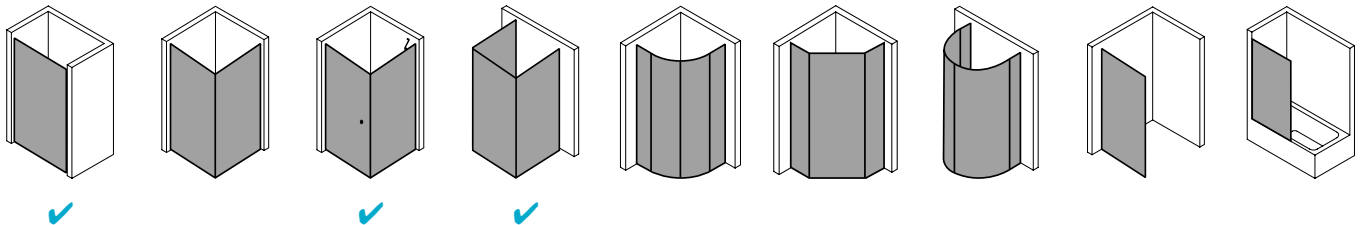

- Energiemanagement zertifiziert nach DIN EN 50001:2011.

Technische Daten

Höhe	1850 mm
Breite	800 mm
Tiefe	24 mm
Oberfläche	Silber Mattglanz
Glas	ESG Klar
Beschichtung	ohne
Wanneneinbaumaß	765-800 mm
Wanneneinbaumaß (SW)	790-825 mm
Wanneneinbaumaß (SW k)	778-813 mm
Anschlag	links
Türart	

Einbausituation