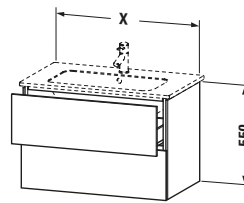

L-Cube # LC624207575

Design by Christian Werner

Waschtischunterbau wandhängend

Basis Angaben	
Langbezeichnung	Duravit L-Cube Waschtischunterbau wandhängend, Leinen Matt, Rechteckig, Anzahl Schubkästen: 2, Tip-on Technik – LC624207575

Lieferumfang	
Montage	
Inkl. Befestigungsmaterial	✓
Technische Dokumentation	
Inkl. Montageanleitung	digital und gedruckt

Weitere Informationen finden Sie hier

<https://pro.duravit.de/p/LC624207575>

Spezifikationen	
Anzahl Schubkästen	2
Für Anzahl Waschtische	1
Montagegrad	Montiert
Waschplatz	
Position Becken	Mitte
Montage	
Montageart	Montage unter Waschtisch / Wandhängend / Wandmontage
Farbe	
Farbwert	Leinen
Glanzgrad	Matt
Front	
Farbwert Front	Leinen
Glanzgrad Front	Matt
Korpus	
Glanzgrad Korpus	Matt
Material Korpus	Hochverdichtete Dreischicht-Holzspanplatte
Oberfläche Korpus	Dekor
Griff	
Ausführung Griff	Grifflos

Logistik	
Artikelgewicht	32,17 kg
Verkaufsverpackung	
Art Verkaufsverpackung	Karton
Menge / Verkaufsverpackung	1 Stk.
Ab Werk verpackt	✓
Breite Verkaufsverpackung inkl. Artikel	615 mm
Höhe Verkaufsverpackung inkl. Artikel	1060 mm
Tiefe Verkaufsverpackung inkl. Artikel	550 mm
Gewicht Verkaufsverpackung inkl. Artikel	38 kg
Anzahl Packstücke	1

Vermaßung	
Breite / Länge	1020 mm
Höhe	550 mm
Tiefe / Breite	481 mm
Min. Wandabstand	0 mm

Passende Produkte	
Passende Artikel	
	Raumsparsiphon # 005076 Universal
	Einrichtungssystem Set # UV0507 Universal
	Waschtisch # 233610 ME by Starck
Notwendige Artikel	
	Waschtisch # 233610 ME by Starck

Alle Zeichnungen enthalten alle notwendigen Maße (mm), die den üblichen Toleranzen unterliegen. Exakte Maße können nur am Produkt abgenommen werden.