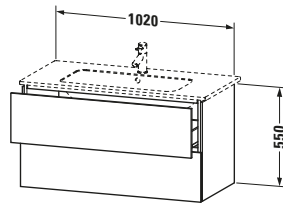

L-Cube # LC624207575

Design by Christian Werner

Waschtischunterbau wandhängend

Basis Angaben	
Langbezeichnung	Duravit L-Cube Waschtischunterbau wandhängend, Leinen Matt, Rechteckig, Anzahl Schubkästen: 2, Tip-on Technik – LC624207575

Lieferumfang	
Montage	
Inkl. Befestigungsmaterial	✓
Technische Dokumentation	
Inkl. Montageanleitung	digital und gedruckt

Weitere Informationen finden Sie hier

<https://pro.duravit.de/p/LC624207575>

Spezifikationen	
Anzahl Schubkästen	2
Für Anzahl Waschtische	1
Montagegrad	Montiert
Waschplatz	
Position Becken	Mitte
Montage	
Montageart	Montage unter Waschtisch / Wandhängend / Wandmontage
Farbe	
Farbwert	Leinen
Glanzgrad	Matt
Front	
Farbwert Front	Leinen
Glanzgrad Front	Matt
Korpus	
Glanzgrad Korpus	Matt
Material Korpus	Hochverdichtete Dreischicht-Holzspanplatte
Oberfläche Korpus	Dekor
Griff	
Ausführung Griff	Grifflos

Logistik	
Artikelgewicht	32,17 kg
Verkaufsverpackung	
Art Verkaufsverpackung	Karton
Menge / Verkaufsverpackung	1 Stk.
Ab Werk verpackt	✓
Breite Verkaufsverpackung inkl. Artikel	615 mm
Höhe Verkaufsverpackung inkl. Artikel	1060 mm
Tiefe Verkaufsverpackung inkl. Artikel	550 mm
Gewicht Verkaufsverpackung inkl. Artikel	38 kg
Anzahl Packstücke	1

Vermaßung	
Breite / Länge	1020 mm
Höhe	550 mm
Tiefe / Breite	481 mm
Min. Wandabstand	0 mm

Passende Produkte	
Passende Artikel	
	Raumsparsiphon # 005076 Universal
	Einrichtungssystem Set # UV0507 Universal
	Waschtisch # 233610 ME by Starck
Notwendige Artikel	
	Waschtisch # 233610 ME by Starck

Alle Zeichnungen enthalten alle notwendigen Maße (mm), die den üblichen Toleranzen unterliegen. Exakte Maße können nur am Produkt abgenommen werden.