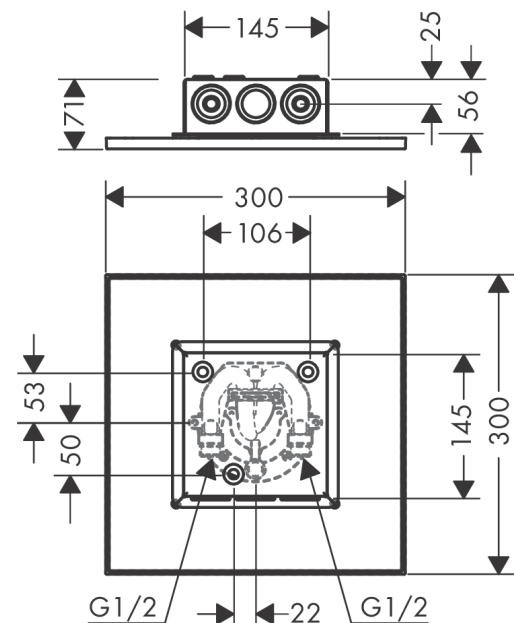

AXOR ShowerSolutions

Kopfbrause 300/300 2jet Decke - Aufputz

Oberfläche: **Brushed Black Chrome** Artikelnummer: **35321340**

Beschreibung

Merkmale

- Brausekopfgrösse: 300 x 300 mm
- Strahlart: PowderRain, Intense PowderRain
- Durchflussmenge PowderRain (bei 3 bar): 17 l/min
- Durchflussmenge Intense PowderRain (bei 3 bar): 15 l/min
- Maximale Durchflussmenge bei 3 bar: 17 l/min
- Mindestfliessdruck: 1,5 bar
- dynamische Strahldüsen fahren im Betrieb aus
- Material Strahlscheibe: Metall
- Strahlarten einzeln oder kombiniert ansteuerbar
- Kopfbrause zur Reinigung abnehmbar
- Montage: Decke - UP Installation
- Anschlussart: Grundkörper

Produktabbildung

Maßzeichnung

AXOR ShowerSolutions
Kopfbrause 300/300 2jet Decke - Aufputz
 Oberfläche: **Brushed Black Chrome** Artikelnummer: **35321340**

Durchflussdiagramm

Die Verbrauchswerte wurden praxisnah mit den dazugehörigen Armaturen (Thermostat/Mischer/Unterputzventil) gemessen.

AXOR ShowerSolutions

Kopfbrause 300/300 2jet Decke - Aufputz

Oberfläche: **Brushed Black Chrome** Artikelnummer: **35321340**

Einbaubeispiel

AXOR 250 2jet
35298000
AXOR 300 2jet
35305000

AXOR 250/250 2jet
35313000
AXOR 300/300 2jet
35321000