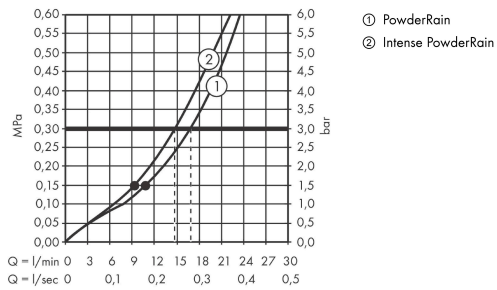

AXOR ShowerSolutions

Kopfbrause 300/300 2jet Decke - Aufputz

Oberfläche: **Brushed Black Chrome** Artikelnummer: **35321340**

Beschreibung

Merkmale

- Brausekopfgrösse: 300 x 300 mm
- Strahlart: PowderRain, Intense PowderRain
- Durchflussmenge PowderRain (bei 3 bar): 17 l/min
- Durchflussmenge Intense PowderRain (bei 3 bar): 15 l/min
- Maximale Durchflussmenge bei 3 bar: 17 l/min
- Mindestfliessdruck: 1,5 bar
- dynamische Strahldüsen fahren im Betrieb aus
- Material Strahlscheibe: Metall
- Strahlarten einzeln oder kombiniert ansteuerbar
- Kopfbrause zur Reinigung abnehmbar
- Montage: Decke - UP Installation
- Anschlussart: Grundkörper

Produktabbildung

Maßzeichnung

AXOR ShowerSolutions
Kopfbrause 300/300 2jet Decke - Aufputz
 Oberfläche: **Brushed Black Chrome** Artikelnummer: **35321340**

Durchflussdiagramm

Die Verbrauchswerte wurden praxisnah mit den dazugehörigen Armaturen (Thermostat/Mischer/Unterputzventil) gemessen.