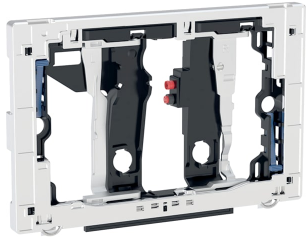

# Befestigungsrahmen mit Schwenkmechanismus, für Geberit DuoFresh Modul mit manueller Auslösung

<i>Art.-Nr.</i>	<i>Farbe / Oberfläche</i>	<i>VE1 St.</i>
243.974.21.1	chrom / glänzend	1