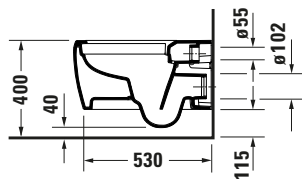

Wand WC

Basis Angaben

Langbezeichnung	Duravit Qatego Wand WC, 570 mm, Weiß Hochglanz, Tiefspüler, Spülrand: spülrandlos, HygieneGlaze, Inkl. verdeckte Befestigung, 4,5 l, Abgang: waagrecht, vormontierte Scharnierbasis – 2556092000
-----------------	--

Passende Produkte

Passende Artikel	
	WC-Sitz # 0026890000 Qatego
	Befestigung # 0065000000 Universal
	Schallschutz-Set # 0050900000 Universal

Spezifikationen

Farbe	
Farbwert	Weiß
Innenfarbe	Weiß
Aussenfarbe	Weiß
Glanzgrad	Hochglanz
Glanzgrad Innen	Hochglanz
Glanzgrad Außen	Hochglanz
Spülung	
Spülform	Tiefspüler
Spülrand	spülrandlos
Spültechnologie	Rimless
Unified Water Label (UWL) Klasse	1
Große Spülwassermenge	4,5 l
Ablauf	
Abgang	waagrecht
Relevante Zertifikate	
Unified Water Label (UWL) Klasse	1

Beschreibungstexte

Ausschreibungstext	Duravit Qatego Wand WC Weiß Hochglanz 570 mm, Designer: Studio F. A. Porsche, Spülform: Tiefspüler, Spülrand: spülrandlos, Sanitärkeramik, Wandhängend, vormontierte Scharnierbasis, Abgang: waagrecht, Große Spülwassermenge: 4,5 l, Befestigung inklusive: Durafix, Unified Water Label (UWL) Klasse: 1, CE-Kennzeichen-1: EN 997, EAN Nr.: 4067116999228, Artikelgewicht: 29 kg, Abmessungen (Breite / Länge x Tiefe / Breite x Höhe): 385 x 570 x 360 mm, HygieneGlaze, Artikel Nr.: 2556092000
--------------------	---