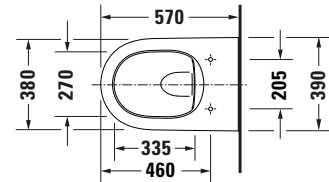

Wand WC

Basis Angaben

Langbezeichnung	Duravit Qatego Wand WC, 570 mm, Weiß Hochglanz, Tiefspüler, Spülrand: spülrandlos, HygieneGlaze, Inkl. verdeckte Befestigung, 4,5 l, Abgang: waagrecht, vormontierte Scharnierbasis – 2556092000
-----------------	--

Passende Produkte

Passende Artikel	
	WC-Sitz # 0026890000 Qatego
	Befestigung # 0065000000 Universal
	Schallschutz-Set # 0050900000 Universal

Spezifikationen

Farbe	
Farbwert	Weiß
Innenfarbe	Weiß
Aussenfarbe	Weiß
Glanzgrad	Hochglanz
Glanzgrad Innen	Hochglanz
Glanzgrad Außen	Hochglanz
Spülung	
Spülform	Tiefspüler
Spülrand	spülrandlos
Spültechnologie	Rimless
Unified Water Label (UWL) Klasse	1
Große Spülwassermenge	4,5 l
Ablauf	
Abgang	waagrecht
Relevante Zertifikate	
Unified Water Label (UWL) Klasse	1

Beschreibungstexte

Ausschreibungstext	Duravit Qatego Wand WC Weiß Hochglanz 570 mm, Designer: Studio F. A. Porsche, Spülform: Tiefspüler, Spülrand: spülrandlos, Sanitärkeramik, Wandhängend, vormontierte Scharnierbasis, Abgang: waagrecht, Große Spülwassermenge: 4,5 l, Befestigung inklusive: Durafix, Unified Water Label (UWL) Klasse: 1, CE-Kennzeichen-1: EN 997, EAN Nr.: 4067116999228, Artikelgewicht: 29 kg, Abmessungen (Breite / Länge x Tiefe / Breite x Höhe): 385 x 570 x 360 mm, HygieneGlaze, Artikel Nr.: 2556092000
--------------------	---