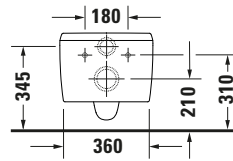

Wand WC

Basis Angaben

Langbezeichnung	Duravit Qatego Wand WC, 570 mm, Weiß Hochglanz, Tiefspüler, Spülrand: spülrandlos, HygieneGlaze, Inkl. verdeckte Befestigung, 4,5 l, Abgang: waagrecht, vormontierte Scharnierbasis – 2556092000
-----------------	--

Passende Produkte

Passende Artikel	
	WC-Sitz # 0026890000 Qatego
	Befestigung # 0065000000 Universal
	Schallschutz-Set # 0050900000 Universal

Spezifikationen

Farbe	
Farbwert	Weiß
Innenfarbe	Weiß
Aussenfarbe	Weiß
Glanzgrad	Hochglanz
Glanzgrad Innen	Hochglanz
Glanzgrad Außen	Hochglanz
Spülung	
Spülform	Tiefspüler
Spülrand	spülrandlos
Spültechnologie	Rimless
Unified Water Label (UWL) Klasse	1
Große Spülwassermenge	4,5 l
Ablauf	
Abgang	waagrecht
Relevante Zertifikate	
Unified Water Label (UWL) Klasse	1

Beschreibungstexte

Ausschreibungstext	Duravit Qatego Wand WC Weiß Hochglanz 570 mm, Designer: Studio F. A. Porsche, Spülform: Tiefspüler, Spülrand: spülrandlos, Sanitärkeramik, Wandhängend, vormontierte Scharnierbasis, Abgang: waagrecht, Große Spülwassermenge: 4,5 l, Befestigung inklusive: Durafix, Unified Water Label (UWL) Klasse: 1, CE-Kennzeichen-1: EN 997, EAN Nr.: 4067116999228, Artikelgewicht: 29 kg, Abmessungen (Breite / Länge x Tiefe / Breite x Höhe): 385 x 570 x 360 mm, HygieneGlaze, Artikel Nr.: 2556092000
--------------------	---