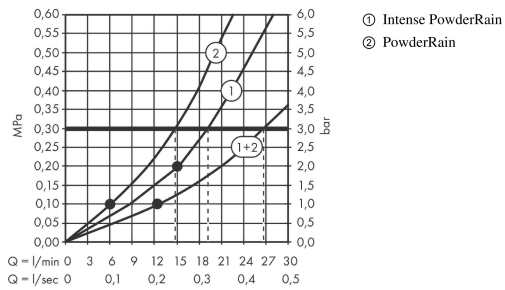

#### Produktabbildung

#### Maßzeichnung

**AXOR ShowerSolutions**

**Kopfbrause 250 2jet mit Brausearm**

Oberfläche: **Brushed Nickel** Artikelnummer: **35296820**

**Durchflussdiagramm**

Die Verbrauchswerte wurden praxisnah mit den dazugehörigen Armaturen (Thermostat/Mischer/Unterputzventil) gemessen.