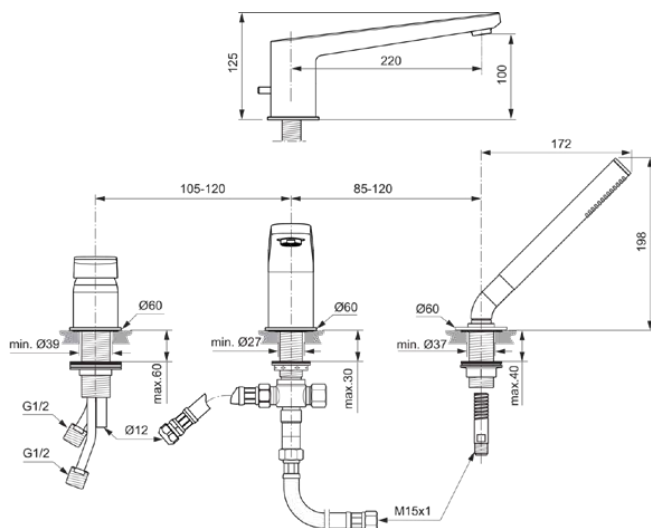

TONIC II

A6348AA

TONIC II | Wannenrand-Badearmatur 392x282x198 mm, 220 mm vertikaler Abstand bis Mitte Auslauf in chrom, 20.0 l/min (3 bar) | Click-Technologie, EPD, FirmaFlow, SmartShine Oberfläche

Bild & Zeichnung

Allgemeine Informationen

Produktkategorie:	Badearmaturen
Produktart:	Wannenrand-Badearmatur
Marke:	Ideal Standard
Kollektion:	TONIC II
Designer:	Artefakt
Colour:	AA - Chrom
Oberflächenbeschaffenheit:	glänzend
Höhe (mm):	198
Breite (mm):	392
Ausladung (mm):	282
Befestigungsart:	Schaftverschraubung
Nettogewicht (kg):	4.50
EAN Code:	4015413335164

TONIC II

A6348AA

TONIC II | Wannenrand-Badearmatur 392x282x198 mm, 220 mm vertikaler Abstand bis Mitte Auslauf in chrom, 20.0 l/min (3 bar) | Click-Technologie, EPD, FirmaFlow, SmartShine Oberfläche

Produktspezifikationen

Griffposition:	Oben
Material:	Metall
Materialspezifikation:	Messing
Maximaler Durchfluss bei 3 bar (l/min):	20.0
Maximaler Durchfluss bei 3 bar (l/min) für alle Auslässe:	8/20
Durchfluss bei 3 bar (l) - Handbrause:	8
Durchfluss bei 3 bar (l) - Auslauf:	20
Betriebs-Höchstdruck (bar):	10
Betriebs-Mindestdruck (bar):	0,5
PVD Technologie:	Nein
Form der Rosette(n):	Rund
Gewindeanschluss des Brauseschlauchs:	M 15x1
Smartshine:	Ja
Auslaufart:	Starr
Auslaufart:	Gegossener Körper
Oberflächenschutz:	verchromt
Oberflächenbeschaffenheit:	glänzend
Schwenkbarer Auslauf:	No
Strahlreglerart:	Luftsprudler
Sichtbarkeit des Strahlreglers:	Sichtbar
Griffart:	Betätigungshebel
Art der Temperaturkontrolle:	Manuelle Betätigung
Mit Umstelleinheit:	Ja
Mit Rosette(n):	Ja
Mit Griff(en):	Ja
Mit Handbrause-Set:	Ja
Mit Kopfbrause:	Nein
Mit Auslass:	Ja
Mit Brausekombination:	Nein
Befestigungsart:	Schaftverschraubung
Position der Griffbefestigung:	Vorderseite
Montageart:	Rand
Geräuschgedämpfte S-Anschlüsse:	Nein
Mit S-Anschlüssen:	Nein