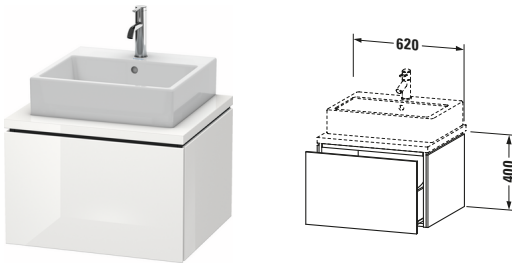

Konsolenwaschtischunterbau wandhängend

Basis Angaben	
Langbezeichnung	Duravit L-Cube Konsolenwaschtischunterbau wandhängend, Weiß Hochglanz, Rechteckig, Anzahl Auszüge: 1, Tip-on Technik – LC581008585

Lieferumfang	
Montage	
Inkl. Befestigungsmaterial	✓
Technische Dokumentation	
Inkl. Montageanleitung	digital und gedruckt

Passende Produkte	
Passende Artikel	
	Raumsparsiphon # 005076 Universal
	Einrichtungssystem Set # UV0511 Universal

Spezifikationen	
Anzahl Auszüge	1
Für Anzahl Waschtische	1
Montagegrad	Montiert
Waschplatz	
Position Becken	Mitte
Montage	
Montageart	Konsolenmontage / Wandhängend / Wandmontage
Farbe	
Farbwert	Weiß
Glanzgrad	Hochglanz
Front	
Farbwert Front	Weiß
Glanzgrad Front	Hochglanz
Korpus	
Glanzgrad Korpus	Hochglanz
Material Korpus	Hochverdichtete MDF-Platte
Oberfläche Korpus	Lack
Griff	
Ausführung Griff	Grifflos

Notwendige Artikel	
	Konsole # LC103C L-Cube
	Konsole # LC107C L-Cube
	Konsole # LC102C L-Cube
	Konsole # LC106C L-Cube

Vermaßung	
Breite / Länge	620 mm
Höhe	400 mm
Tiefe / Breite	547 mm
Min. Wandabstand	20 mm