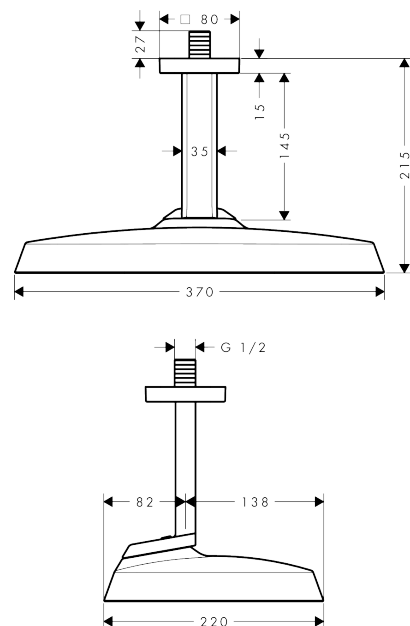

AXOR ShowerSphere
Kopfbrause 370/220 1jet EcoSmart mit Deckenanschluss
 Oberfläche: **Brushed Nickel** Artikelnummer: **39761820**

Beschreibung

Merkmale

- besteht aus: Kopfbrause, Deckenanschluss
- Brausekopfgröße: 370 x 220 mm
- Strahlart: Rain
- FlexPower: Düsen passen sich Wasserdruck automatisch an durch öffnen und schließen
- QuickClean+: Kalkablagerung vermeiden durch die Elastizität der Düsen
- Durchflussregler: 8 l/min (mit möglichen Toleranzen -20 %)
- Funktion ab: 3,4 l/min
- maximale Durchflussmenge bei 3 bar: 6,6 l/min
- Mindestfließdruck: 0,4 bar
- Material Strahlscheibe: Metall
- Kopfbrause zur Reinigung abnehmbar
- Metalldeckenanschluss
- Deckenanschlusslänge: 145 mm
- Montage: Deckenmontage
- Anschlussgewinde: G 1/2
- für Durchlauferhitzer geeignet
- EU-Taxonomie: max. 8 l/min - Vermeidung erheblicher Beeinträchtigungen (DNSH)
- P-IX 10354/IZ

Technologie

Produktabbildung

Maßzeichnung

AXOR ShowerSphere
Kopfbrause 370/220 1jet EcoSmart mit Deckenanschluss
 Oberfläche: **Brushed Nickel** Artikelnummer: **39761820**

Durchflussdiagramm