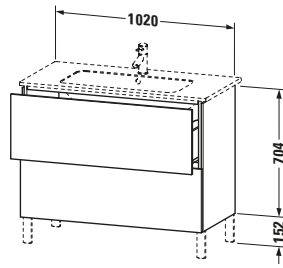

Waschtischunterbau bodenstehend

Basis Angaben	
Langbezeichnung	Duravit L-Cube Waschtischunterbau bodenstehend, Nussbaum gebürstet Matt, Rechteckig, Anzahl Auszüge: 2, Tip-on Technik – LC662706969

Features	
Tip-on Technik	✓
Einrichtungssystem	Optional
Selbsteinzug mit Dämpfung	✓
Siphonausschnitt	✓
Schürze	✓
Füße	Optional

Spezifikationen	
Anzahl Auszüge	2
Für Anzahl Waschtische	1
Montagegrad	Montiert
Waschplatz	
Position Becken	Mitte
Montage	
Montageart	Montage unter Waschtisch / Bodenstehend / Wandmontage
Farbe	
Farbwert	Nussbaum gebürstet
Glanzgrad	Matt
Front	
Farbwert Front	Nussbaum gebürstet
Glanzgrad Front	Matt
Korpus	
Glanzgrad Korpus	Matt
Material Korpus	Hochverdichtete Dreischicht-Holzspanplatte
Oberfläche Korpus	Echtholz furnier
Griff	
Ausführung Griff	Grifflos

Vermaßung	
Breite / Länge	1020 mm
Höhe	704 mm
Tiefe / Breite	481 mm
Min. Wandabstand	0 mm

Weitere Informationen finden Sie hier

<https://pro.duravit.de/p/LC662706969>