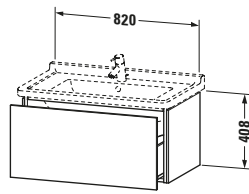

## Waschtischunterbau wandhängend

Basis Angaben	
Langbezeichnung	Duravit L-Cube Waschtischunterbau wandhängend, Weiß Matt, Rechteckig, Anzahl Auszüge: 1, Tip-on Technik – LC616501818

Spezifikationen	
Anzahl Auszüge	1
Für Anzahl Waschtische	1
Montagegrad	Montiert
Waschplatz	
Position Becken	Mitte
Montage	
Montageart	Montage unter Waschtisch / Wandhängend / Wandmontage
Farbe	
Farbwert	Weiß
Glanzgrad	Matt
Front	
Farbwert Front	Weiß
Glanzgrad Front	Matt
Korpus	
Glanzgrad Korpus	Matt
Material Korpus	Hochverdichtete Dreischicht-Holzspanplatte
Oberfläche Korpus	Dekor
Griff	
Ausführung Griff	Grifflos

Vermaßung	
Breite / Länge	820 mm
Höhe	408 mm
Tiefe / Breite	469 mm
Min. Wandabstand	0 mm

Passende Produkte	
Passende Artikel	
	Raumsparsiphon # 005076 Universal
	Einrichtungssystem Set # UV0513 Universal
	Waschtisch # 030480 Starck 3
Notwendige Artikel	
	Raumsparsiphon # 005076 Universal
	Waschtisch # 030480 Starck 3