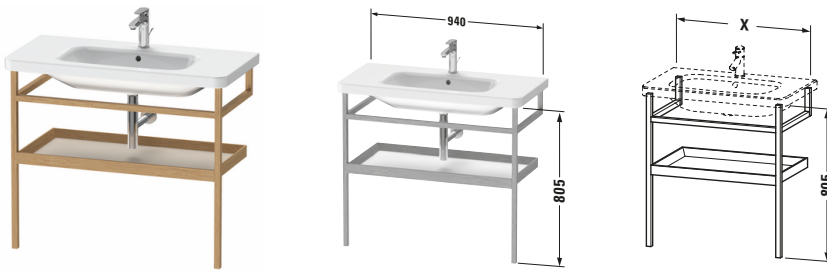

Holzgestell

Basis Angaben	
Langbezeichnung	Duravit DuraStyle Holzgestell – DS988309176

Logistik	
Artikelgewicht	5 kg
Verkaufsverpackung	
Art Verkaufsverpackung	Karton
Menge / Verkaufsverpackung	1 Stk.
Ab Werk verpackt	✓
Breite Verkaufsverpackung inkl. Artikel	982 mm
Höhe Verkaufsverpackung inkl. Artikel	842 mm
Tiefe Verkaufsverpackung inkl. Artikel	55 mm
Gewicht Verkaufsverpackung inkl. Artikel	8 kg
Anzahl Packstücke	1

Weitere Informationen finden Sie hier

<https://pro.duravit.de/p/DS988309176>

Passende Produkte	
Passende Artikel	
	Waschtisch # 232010 DuraStyle
Notwendige Artikel	
	Waschtisch # 232010 DuraStyle

Vermaßung	
Breite / Länge	940 mm
Höhe	805 mm
Tiefe / Breite	440 mm