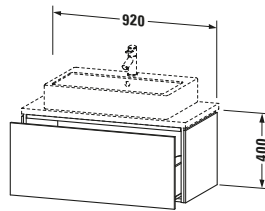

Konsolenwaschtischunterbau wandhängend

Basis Angaben	
Langbezeichnung	Duravit L-Cube Konsolenwaschtischunterbau wandhängend, Betongrau Matt, Rechteckig, Anzahl Auszüge: 1, Tip-on Technik – LC580300707

Lieferumfang	
Montage	
Inkl. Befestigungsmaterial	✓
Technische Dokumentation	
Inkl. Montageanleitung	digital und gedruckt

Logistik	
Artikelgewicht	26,3 kg
Verkaufsverpackung	
Art Verkaufsverpackung	Karton
Menge / Verkaufsverpackung	1 Stk.
Ab Werk verpackt	✓
Breite Verkaufsverpackung inkl. Artikel	540 mm
Höhe Verkaufsverpackung inkl. Artikel	1060 mm
Tiefe Verkaufsverpackung inkl. Artikel	510 mm
Gewicht Verkaufsverpackung inkl. Artikel	30 kg
Anzahl Packstücke	1