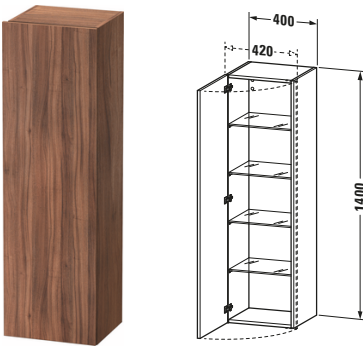

**Hochschrank**

Basis Angaben	
Langbezeichnung	Duravit DuraStyle Hochschrank, Nussbaum Matt, Rechteckig, Anzahl Türen: 1 – DS1219R7979
Artikel Nr.	DS1219R7979

Spezifikationen	
<b>Tür</b>	
Anzahl Türen	1
Türanschlag	Rechts
<b>Böden</b>	
Anzahl Glasfachböden	4
<b>Montage</b>	
Montageart	Wandhängend / Wandmontage
Montagegrad	Montiert
<b>Farbe</b>	
Farbwert	Nussbaum
Glanzgrad	Matt
<b>Front</b>	
Farbwert Front	Nussbaum
Glanzgrad Front	Matt
Material Front	Hochverdichtete Dreischicht-Holzspanplatte
<b>Korpus</b>	
Farbwert Korpus	Nussbaum
Glanzgrad Korpus	Matt
Material Korpus	Hochverdichtete Dreischicht-Holzspanplatte
Oberfläche Korpus	Dekor
<b>Griff</b>	
Ausführung Griff	Grifflos

Features	
Automatiktürscharnier mit Dämpfung	✓

Lieferumfang	
<b>Montage</b>	
Inkl. Befestigungsmaterial	✓
<b>Technische Dokumentation</b>	
Inkl. Montageanleitung	digital und gedruckt

Logistik	
Artikelgewicht	26 kg
<b>Verkaufsverpackung</b>	
Art Verkaufsverpackung	Karton
Menge / Verkaufsverpackung	1 Stk.
Ab Werk verpackt	✓
Breite Verkaufsverpackung inkl. Artikel	550 mm
Höhe Verkaufsverpackung inkl. Artikel	1480 mm
Tiefe Verkaufsverpackung inkl. Artikel	410 mm
Gewicht Verkaufsverpackung inkl. Artikel	31,3 kg
Anzahl Packstücke	1

Vermaßung	
Breite / Länge	400 mm
Min. Variable Breite / Länge	0 mm
Max. Variable Breite / Länge	0 mm
Höhe	1400 mm
Tiefe / Breite	360 mm
Min. Wandabstand	20 mm
Min. Abstand Anbau Möbel	20 mm

Weitere Informationen finden Sie hier