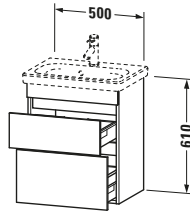

DuraStyle # DS640301818

Design by Matteo Thun & Antonio Rodriguez

Waschtischunterbau wandhängend

Basis Angaben	
Langbezeichnung	Duravit DuraStyle Waschtischunterbau wandhängend, Weiß Matt, Rechteckig, Anzahl Schubkästen: 2 – DS640301818

Spezifikationen	
Anzahl Schubkästen	2
Für Anzahl Waschtische	1
Compact	✓
Montagegrad	Montiert

Waschplatz	
Position Becken	Mitte

Montage	
Montageart	Montage unter Waschtisch / Wandhängend / Wandmontage

Farbe	
Farbwert	Weiß
Glanzgrad	Matt

Front	
Farbwert Front	Weiß
Glanzgrad Front	Matt

Korpus	
Glanzgrad Korpus	Matt
Material Korpus	Hochverdichtete Dreischicht-Holzspanplatte
Oberfläche Korpus	Dekor

Griff	
Ausführung Griff	Grifflos

Features	
Inneneinteilung	Optional
Selbsteinzug mit Dämpfung	✓
Siphonausschnitt	✓
Schürze	✓

Lieferumfang	
Montage	
Inkl. Befestigungsmaterial	✓
Technische Dokumentation	
Inkl. Montageanleitung	digital und gedruckt

Logistik	
Artikelgewicht	22,3 kg
Verkaufsverpackung	
Art Verkaufsverpackung	Karton
Menge / Verkaufsverpackung	1 Stk.
Ab Werk verpackt	✓
Breite Verkaufsverpackung inkl. Artikel	620 mm
Höhe Verkaufsverpackung inkl. Artikel	700 mm
Tiefe Verkaufsverpackung inkl. Artikel	550 mm
Gewicht Verkaufsverpackung inkl. Artikel	26 kg
Anzahl Packstücke	1

Vermaßung	
Breite / Länge	500 mm
Höhe	610 mm
Tiefe / Breite	368 mm
Min. Wandabstand	0 mm

Passende Produkte	
Passende Artikel	
	Inneneinteilung # UV9955 Universal
	Waschtisch # 233755 DuraStyle
Notwendige Artikel	
	Waschtisch # 233755 DuraStyle

Weitere Informationen finden Sie hier

<https://pro.duravit.de/p/DS640301818>