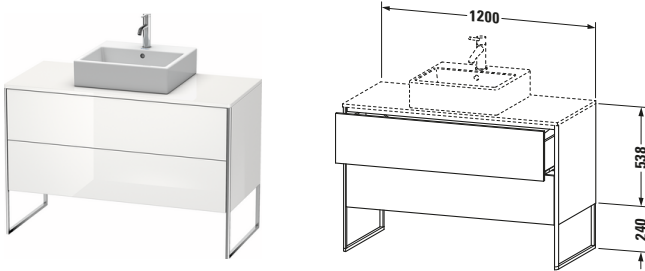

Konsolenwaschtischunterbau bodenstehend

Basis Angaben	
Langbezeichnung	Duravit XSquare Konsolenwaschtischunterbau bodenstehend, Weiß Hochglanz, Rechteckig, Anzahl Ausschnitte: 1, Anzahl Auszüge: 2, Tip-on Technik – XS492202222

Spezifikationen	
Anzahl Ausschnitte	1
Anzahl Auszüge	2
Für Anzahl Waschtische	1
Montagegrad	Teilweise montiert
Waschplatz	
Position Becken	Mitte
Montage	
Montageart	Bodenstehend / Wandmontage
Farbe	
Farbwert	Weiß
Glanzgrad	Hochglanz
Front	
Farbwert Front	Weiß
Glanzgrad Front	Hochglanz
Korpus	
Glanzgrad Korpus	Hochglanz
Material Korpus	Hochverdichtete Dreischicht-Holzspanplatte
Oberfläche Korpus	Dekor
Griff	
Ausführung Griff	Grifflos
Profil	
Farbe Profil	Chrom
Glanzgrad Profil	Hochglanz
Material Profil	Aluminium

Features	
Tip-on Technik	✓
Einrichtungssystem	Optional
Integrierter Höhenausgleich	✓
Selbsteinzug mit Dämpfung	✓

Lieferumfang	
Inkl. Fußgestell	✓
Montage	
Inkl. Befestigungsmaterial	✓
Technische Dokumentation	
Inkl. Montageanleitung	digital und gedruckt

Vermaßung	
Breite / Länge	1200 mm
Höhe	778 mm
Tiefe / Breite	548 mm
Min. Wandabstand	0 mm

Passende Produkte	
Passende Artikel	
	Raumsparsiphon # 005076 Universal
	Einrichtungssystem Set # UV0508 Universal
	Konsole # XS060F XSquare
	Konsole # XS061F XSquare
Notwendige Artikel	
	Konsole # XS060F XSquare
	Konsole # XS061F XSquare