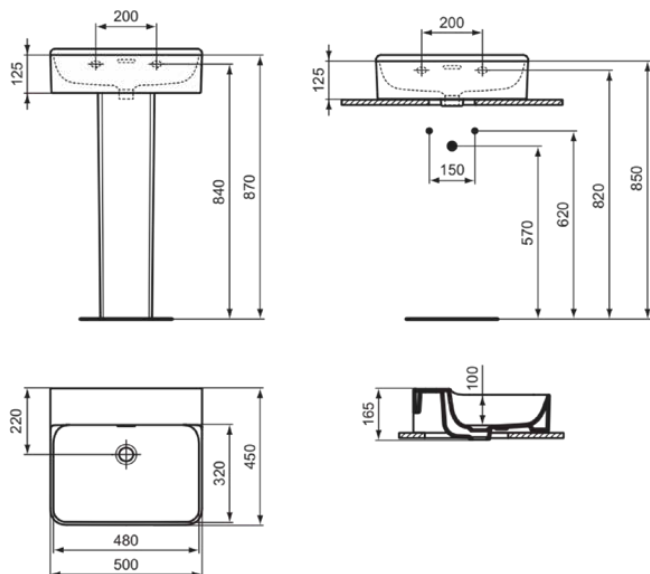

## T3814MA

CONCA | Waschtisch 500x450x165 mm in weiß, ohne Hahnloch, mit Überlauf | IdealPlus

### Allgemeine Informationen

Produktkategorie:	Waschtische
Produktart:	Waschtisch
Marke:	Ideal Standard
Kollektion:	CONCA
Designer:	Palomba Serafini Associati
Colour:	MA - Weiß
Oberflächenbeschaffenheit:	glänzend
Höhe (mm):	165
Breite (mm):	500
Ausladung (mm):	450
Nettogewicht (kg):	14.00
EAN Code:	8014140469025

## T3814MA

CONCA | Waschtisch 500x450x165 mm in weiß, ohne Hahnloch, mit Überlauf | IdealPlus

Montageart: wandhängend

Empfohlene Ausschittschablone: TT0299724