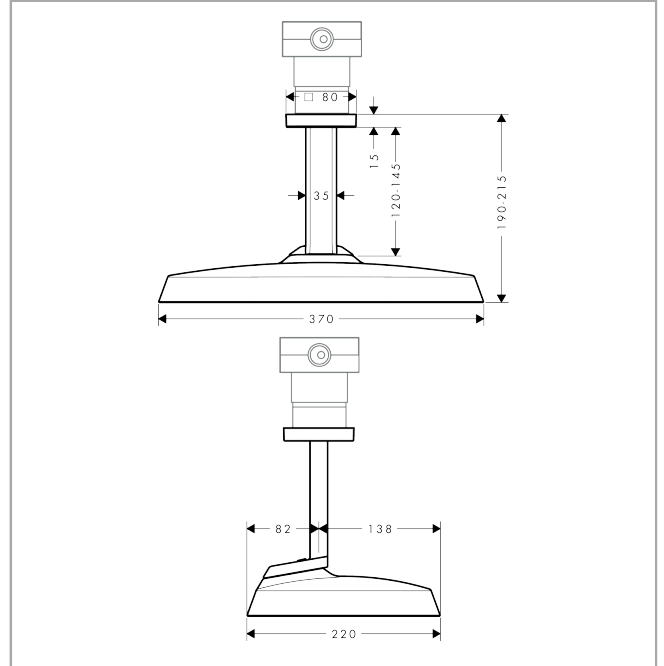

**AXOR ShowerSphere**  
**Kopfbrause 370/220 2jet mit Deckenanschluss**  
 Oberfläche: **Brushed Gold Optic** Artikelnummer: **39757250**

### Merkmale

- besteht aus: Kopfbrause, Deckenanschluss
- Brausekopfgröße: 370 x 220 mm
- Strahlart: PowderRain, Rain
- FlexPower: Düsen passen sich Wasserdruck automatisch an durch öffnen und schließen
- QuickClean+: Kalkablagerung vermeiden durch die Elastizität der Düsen
- Durchflussregler: 12 l/min (mit möglichen Toleranzen ±10 %)
- Durchflussmenge PowderRain bei 3 bar: 10,4 l/min
- Durchflussmenge Rain Strahl bei 3 bar: 10,1 l/min
- Funktion ab: 5,5 l/min
- maximale Durchflussmenge bei 3 bar: 10,4 l/min
- Mindestfließdruck: 1 bar
- Material Strahlscheibe: Metall
- Kopfbrause zur Reinigung abnehmbar
- optional für 2jet Kopfbrausen mit Deckenanschluss: Änderung der Rosettengröße auf 120/120 über AXOR Signature-Anfrage
- Metalldeckenanschluss
- Deckenanschlusslänge: 145 mm
- Montage: Deckenmontage
- Montageart: Unterputz
- Anschlussart: Grundkörper
- für Durchlauferhitzer geeignet
- nicht enthalten: Grundkörper
- P-IX 10355/IIA

## Technologie

**AXOR ShowerSphere**  
**Kopfbrause 370/220 2jet mit Deckenanschluss**  
 Oberfläche: **Brushed Gold Optic** Artikelnummer: **39757250**

Produktabbildung

Maßzeichnung

Durchflussdiagramm