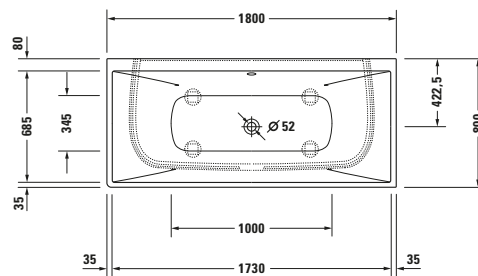

**Badewanne**

Basis Angaben	
Langbezeichnung	Duravit DuraSquare Badewanne 1800x800 mm Weiß Matt, Vorwand, Material: Mineralguss, DuroCast Plus, Rechteckig, Anzahl Rückenschrägen: 2, Position Ablauf: Mitte, Überlauf – 700429000000000

Vermaßung	
Breite / Länge	1800 mm
Tiefe / Breite	800 mm
Höhe	485 mm
Min. Höhe mit Füßen	610 mm
Höhe mit Wannenträger	0 mm

Beschreibungstexte	
Ausschreibungstext	Duravit DuraSquare Badewanne Weiß Matt 1800x800 mm, Designer: Duravit, Form: Rechteckig, Mineralguss, DuroCast Plus, Einbauart: Vorwand, Anzahl Rückenschrägen: 2, Position Rückenschräge: Links, Rechts, Überlauf, Überlaufart: Drehexcenter, Position Überlauf: Mitte, Position Ablauf: Mitte, Weiß Matt, Inkl. Fußgestell, Inkl. Wannerverkleidung, Rutschfestigkeitsklasse: B, CE-Kennzeichen-1: EN 14516, EAN Nr.: 4053424179926, Artikelgewicht: 128 kg, Nutzinhalt: 195 l, Innentiefe: 460 mm, Abmessungen (Breite / Länge x Tiefe / Breite x Höhe): 1800 x 800 x 485 mm, Artikel Nr.: 700429000000000

Spezifikationen	
<b>Montage</b>	
Einbauart	Vorwand
Position Rückenschräge	Links / Rechts
Nutzinhalt	195 l
<b>Material</b>	
Material	Mineralguss
<b>Farbe</b>	
Farbwert	Weiß
Glanzgrad	Matt
<b>Überlauf</b>	
Überlaufart	Drehexcenter