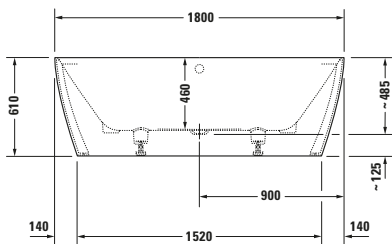

**Badewanne**

Basis Angaben	
Langbezeichnung	Duravit DuraSquare Badewanne 1800x800 mm Weiß Matt, Vorwand, Material: Mineralguss, DuroCast Plus, Rechteckig, Anzahl Rückenschrägen: 2, Position Ablauf: Mitte, Überlauf – 700429000000000

Vermaßung	
Breite / Länge	1800 mm
Tiefe / Breite	800 mm
Höhe	485 mm
Min. Höhe mit Füßen	610 mm
Höhe mit Wannenträger	0 mm

Beschreibungstexte	
Ausschreibungstext	Duravit DuraSquare Badewanne Weiß Matt 1800x800 mm, Designer: Duravit, Form: Rechteckig, Mineralguss, DuroCast Plus, Einbauart: Vorwand, Anzahl Rückenschrägen: 2, Position Rückenschräge: Links, Rechts, Überlauf, Überlaufart: Drehexcenter, Position Überlauf: Mitte, Position Ablauf: Mitte, Weiß Matt, Inkl. Fußgestell, Inkl. Wannerverkleidung, Rutschfestigkeitsklasse: B, CE-Kennzeichen-1: EN 14516, EAN Nr.: 4053424179926, Artikelgewicht: 128 kg, Nutzinhalt: 195 l, Innentiefe: 460 mm, Abmessungen (Breite / Länge x Tiefe / Breite x Höhe): 1800 x 800 x 485 mm, Artikel Nr.: 700429000000000

Spezifikationen	
<b>Montage</b>	
Einbauart	Vorwand
Position Rückenschräge	Links / Rechts
Nutzinhalt	195 l
<b>Material</b>	
Material	Mineralguss
<b>Farbe</b>	
Farbwert	Weiß
Glanzgrad	Matt
<b>Überlauf</b>	
Überlaufart	Drehexcenter