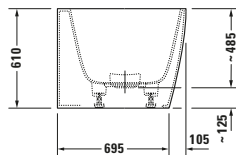

**Badewanne**

Basis Angaben	
Langbezeichnung	Duravit DuraSquare Badewanne 1800x800 mm Weiß Matt, Vorwand, Material: Mineralguss, DuroCast Plus, Rechteckig, Anzahl Rückenschrägen: 2, Position Ablauf: Mitte, Überlauf – 700429000000000

Vermaßung	
Breite / Länge	1800 mm
Tiefe / Breite	800 mm
Höhe	485 mm
Min. Höhe mit Füßen	610 mm
Höhe mit Wannenträger	0 mm

Beschreibungstexte	
Ausschreibungstext	Duravit DuraSquare Badewanne Weiß Matt 1800x800 mm, Designer: Duravit, Form: Rechteckig, Mineralguss, DuroCast Plus, Einbauart: Vorwand, Anzahl Rückenschrägen: 2, Position Rückenschräge: Links, Rechts, Überlauf, Überlaufart: Drehexcenter, Position Überlauf: Mitte, Position Ablauf: Mitte, Weiß Matt, Inkl. Fußgestell, Inkl. Wannerverkleidung, Rutschfestigkeitsklasse: B, CE-Kennzeichen-1: EN 14516, EAN Nr.: 4053424179926, Artikelgewicht: 128 kg, Nutzinhalt: 195 l, Innentiefe: 460 mm, Abmessungen (Breite / Länge x Tiefe / Breite x Höhe): 1800 x 800 x 485 mm, Artikel Nr.: 700429000000000

Spezifikationen	
<b>Montage</b>	
Einbauart	Vorwand
Position Rückenschräge	Links / Rechts
Nutzinhalt	195 l
<b>Material</b>	
Material	Mineralguss
<b>Farbe</b>	
Farbwert	Weiß
Glanzgrad	Matt
<b>Überlauf</b>	
Überlaufart	Drehexcenter