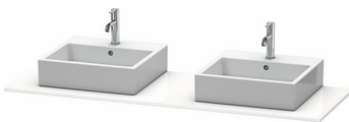

**Konsole**

Basis Angaben	
Langbezeichnung	Duravit XSquare Konsole, Graphit Matt, Rechteckig, Anzahl Ausschnitte: 2 – XS063HB4949
Artikel Nr.	XS063HB4949

Spezifikationen	
Anzahl Ausschnitte	2
Oberfläche	Dekor
Oberflächenbehandlung	Direktbeschichtet
Montage	
Montageart	Korpusmontage
Farbe	
Farbwert	Graphit
Glanzgrad	Matt
Material	
Material	Hochverdichtete Dreischicht-Holzspanplatte
Waschplatz	
Position Becken	Links / Rechts
Anzahl Waschplätze	2

Features	
Hahnlochbohrungen möglich	✓

Lieferumfang	
Technische Dokumentation	
Inkl. Montageanleitung	ohne

Logistik	
Artikelgewicht	9 kg
Verkaufsverpackung	
Art Verkaufsverpackung	Karton
Menge / Verkaufsverpackung	1 Stk.
Ab Werk verpackt	✓
Breite Verkaufsverpackung inkl. Artikel	610 mm
Höhe Verkaufsverpackung inkl. Artikel	1700 mm
Tiefe Verkaufsverpackung inkl. Artikel	135 mm
Gewicht Verkaufsverpackung inkl. Artikel	9 kg
Anzahl Packstücke	1

Passende Produkte	
Passende Artikel	
	Konsolenwaschtischunterbau bodenstehend <b># XS4927</b> XSquare
	Konsolenwaschtischunterbau wandhängend <b># XS4917</b> XSquare

Vermaßung	
Breite / Länge	1600 mm
Min. Variable Breite / Länge	0 mm
Max. Variable Breite / Länge	0 mm
Höhe	16 mm
Tiefe / Breite	550 mm