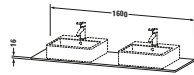

**Konsole**

Basis Angaben	
Langbezeichnung	Duravit XSquare Konsole, Graphit Matt, Rechteckig, Anzahl Ausschnitte: 2 – XS063HB4949
Artikel Nr.	XS063HB4949

Spezifikationen	
Anzahl Ausschnitte	2
Oberfläche	Dekor
Oberflächenbehandlung	Direktbeschichtet
Montage	
Montageart	Korpusmontage
Farbe	
Farbwert	Graphit
Glanzgrad	Matt
Material	
Material	Hochverdichtete Dreischicht-Holzspanplatte
Waschplatz	
Position Becken	Links / Rechts
Anzahl Waschplätze	2

Features	
Hahnlochbohrungen möglich	✓

Lieferumfang	
Technische Dokumentation	
Inkl. Montageanleitung	ohne

Logistik	
Artikelgewicht	9 kg
Verkaufsverpackung	
Art Verkaufsverpackung	Karton
Menge / Verkaufsverpackung	1 Stk.
Ab Werk verpackt	✓
Breite Verkaufsverpackung inkl. Artikel	610 mm
Höhe Verkaufsverpackung inkl. Artikel	1700 mm
Tiefe Verkaufsverpackung inkl. Artikel	135 mm
Gewicht Verkaufsverpackung inkl. Artikel	9 kg
Anzahl Packstücke	1

Passende Produkte	
Passende Artikel	
	Konsolenwaschtischunterbau bodenstehend <b># XS4927</b> XSquare
	Konsolenwaschtischunterbau wandhängend <b># XS4917</b> XSquare

Vermaßung	
Breite / Länge	1600 mm
Min. Variable Breite / Länge	0 mm
Max. Variable Breite / Länge	0 mm
Höhe	16 mm
Tiefe / Breite	550 mm