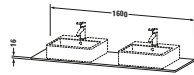

**Konsole**

Basis Angaben	
Langbezeichnung	Duravit XSquare Konsole, Leinen Matt, Rechteckig, Anzahl Ausschnitte: 2 – XS063HB7575
Artikel Nr.	XS063HB7575

Spezifikationen	
Anzahl Ausschnitte	2
Oberfläche	Dekor
Oberflächenbehandlung	Direktbeschichtet
Montage	
Montageart	Korpusmontage
Farbe	
Farbwert	Leinen
Glanzgrad	Matt
Material	
Material	Hochverdichtete Dreischicht-Holzspanplatte
Waschplatz	
Position Becken	Links / Rechts
Anzahl Waschplätze	2

Features	
Hahnlochbohrungen möglich	✓

Lieferumfang	
Technische Dokumentation	
Inkl. Montageanleitung	ohne

Logistik	
Artikelgewicht	9 kg
Verkaufsverpackung	
Art Verkaufsverpackung	Karton
Menge / Verkaufsverpackung	1 Stk.
Ab Werk verpackt	✓
Breite Verkaufsverpackung inkl. Artikel	610 mm
Höhe Verkaufsverpackung inkl. Artikel	1700 mm
Tiefe Verkaufsverpackung inkl. Artikel	135 mm
Gewicht Verkaufsverpackung inkl. Artikel	9 kg
Anzahl Packstücke	1

Passende Produkte	
Passende Artikel	
	Konsolenwaschtischunterbau bodenstehend <b># XS4927</b> XSquare
	Konsolenwaschtischunterbau wandhängend <b># XS4917</b> XSquare

Vermaßung	
Breite / Länge	1600 mm
Min. Variable Breite / Länge	0 mm
Max. Variable Breite / Länge	0 mm
Höhe	16 mm
Tiefe / Breite	550 mm