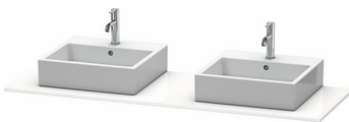

**Konsole**

Basis Angaben	
Langbezeichnung	Duravit XSquare Konsole, Leinen Matt, Rechteckig, Anzahl Ausschnitte: 2 – XS063HB7575
Artikel Nr.	XS063HB7575

Spezifikationen	
Anzahl Ausschnitte	2
Oberfläche	Dekor
Oberflächenbehandlung	Direktbeschichtet
Montage	
Montageart	Korpusmontage
Farbe	
Farbwert	Leinen
Glanzgrad	Matt
Material	
Material	Hochverdichtete Dreischicht-Holzspanplatte
Waschplatz	
Position Becken	Links / Rechts
Anzahl Waschplätze	2

Features	
Hahnlochbohrungen möglich	✓

Lieferumfang	
Technische Dokumentation	
Inkl. Montageanleitung	ohne

Logistik	
Artikelgewicht	9 kg
Verkaufsverpackung	
Art Verkaufsverpackung	Karton
Menge / Verkaufsverpackung	1 Stk.
Ab Werk verpackt	✓
Breite Verkaufsverpackung inkl. Artikel	610 mm
Höhe Verkaufsverpackung inkl. Artikel	1700 mm
Tiefe Verkaufsverpackung inkl. Artikel	135 mm
Gewicht Verkaufsverpackung inkl. Artikel	9 kg
Anzahl Packstücke	1

Passende Produkte	
Passende Artikel	
	Konsolenwaschtischunterbau bodenstehend <b># XS4927</b> XSquare
	Konsolenwaschtischunterbau wandhängend <b># XS4917</b> XSquare

Vermaßung	
Breite / Länge	1600 mm
Min. Variable Breite / Länge	0 mm
Max. Variable Breite / Länge	0 mm
Höhe	16 mm
Tiefe / Breite	550 mm