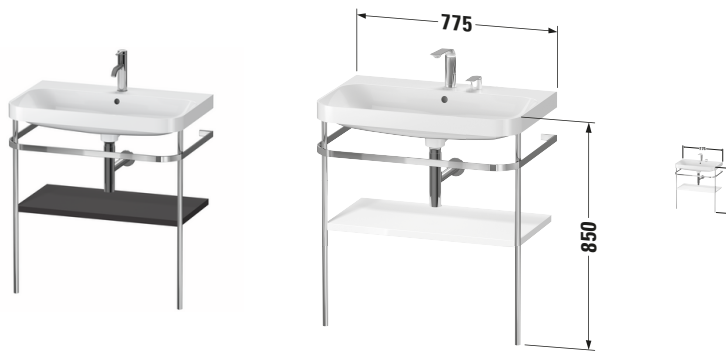

# Happy D.2 # HP4837O8080

Design by sieger design

c-shaped Set mit Metallkonsole

Basis Angaben	
Langbezeichnung	Duravit Happy D.2 c-shaped Set mit Metallkonsole, , Halbrund – HP4837O8080

Passende Produkte	
<b>Passende Artikel</b>	
	Designsiphon # 005036 Universal

Spezifikationen	
<b>Keramik</b>	
Anzahl Waschplätze	1
Anzahl Becken	1
Position Becken	Mitte
Anzahl Hahnlöcher pro Waschplatz	1

Vermaung	
Breite / Lnge	775 mm
Hhe	850 mm
Tiefe / Breite	490 mm

Features	
<b>Set Attribute</b>	
Hahnlochbank	Ja