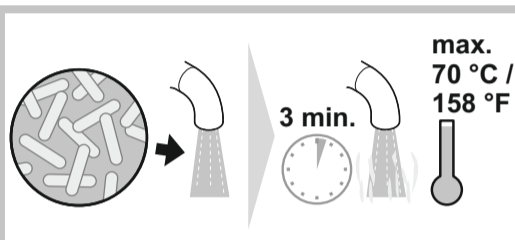

DIN EN 806
DIN EN 1717
DIN 1988
Global Standards

- (D) Montage- und Bedienanleitung
- (CN) 安装及操作指南
- (CZ) Návod k instalaci a k použití
- (E) Instrucciones de montaje y de manejo
- (F) Instructions de montage et mode d'emploi
- (GB) Installation and operating instructions
- (GR) ΟΔΗΓΙΕΣ ΕΓΚΑΤΑΣΤΑΣΗΣ ΚΑΙ ΣΥΝΤΗΡΗΣΗΣ
- (H) Szerelési és használati utasítás
- (I) Istruzioni di montaggio e per l'uso
- (NL) Montagehandleiding en Gebruiksaanwijzing
- (PL) Instrukcja montażu i obsługi
- (RO) Instrucțiuni de montaj și utilizare
- (RU) Руководство по монтажу и эксплуатации
- (SK) Návod na montáž a obsluhu