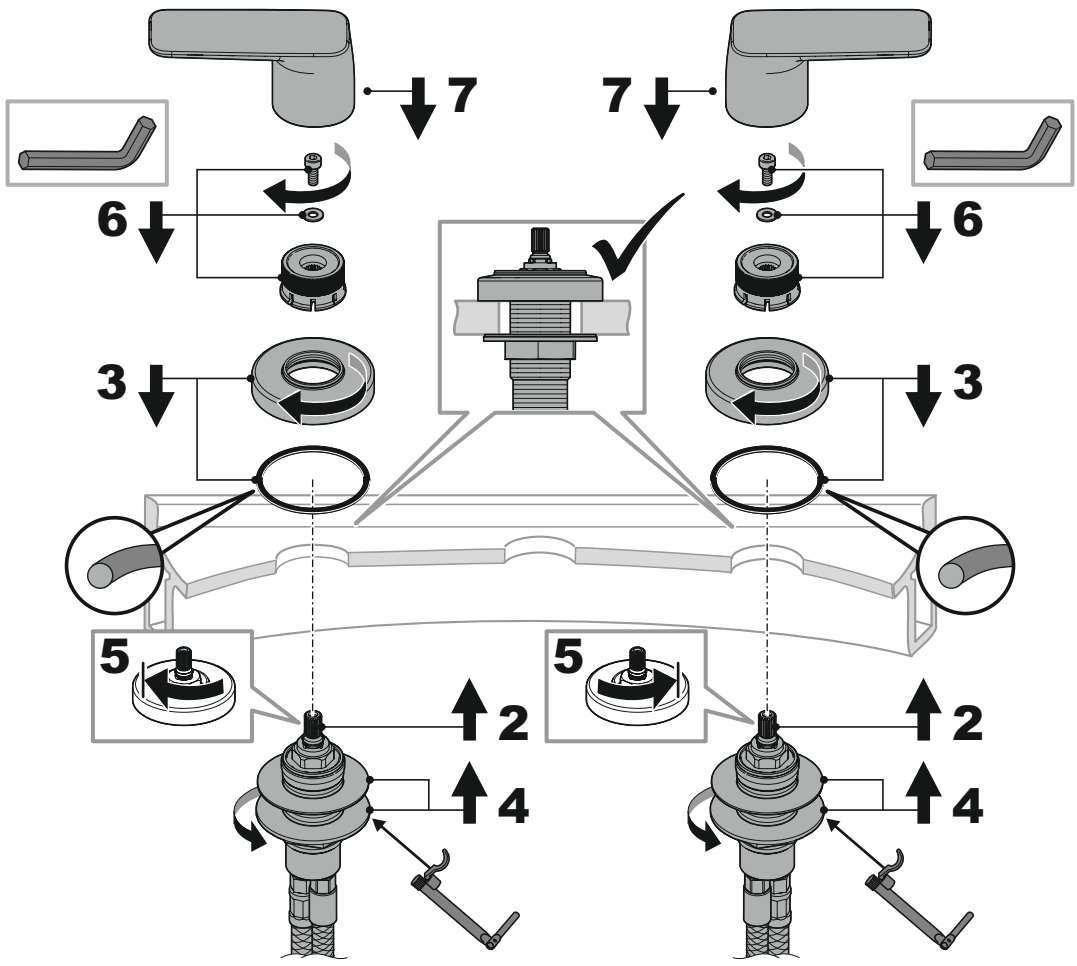

DIN EN 806
DIN EN 1717
DIN 1988
Global Standards

- (D) Montage- und Bedienanleitung
- (CN) 安装及操作指南
- (CZ) Návod k instalaci a k použití
- (E) Instrucciones de montaje y de manejo
- (F) Instructions de montage et mode d'emploi
- (GB) Installation and operating instructions
- (GR) ΟΔΗΓΙΕΣ ΕΓΚΑΤΑΣΤΑΣΗΣ ΚΑΙ ΣΥΝΤΗΡΗΣΗΣ
- (H) Szerelési és használati utasítás
- (I) Istruzioni di montaggio e per l'uso
- (NL) Montagehandleiding en Gebruiksaanwijzing
- (PL) Instrukcja montażu i obsługi
- (RO) Instrucțiuni de montaj și utilizare
- (RU) Руководство по монтажу и эксплуатации
- (SK) Návod na montáž a obsluhu

3.

4.

5.

6.