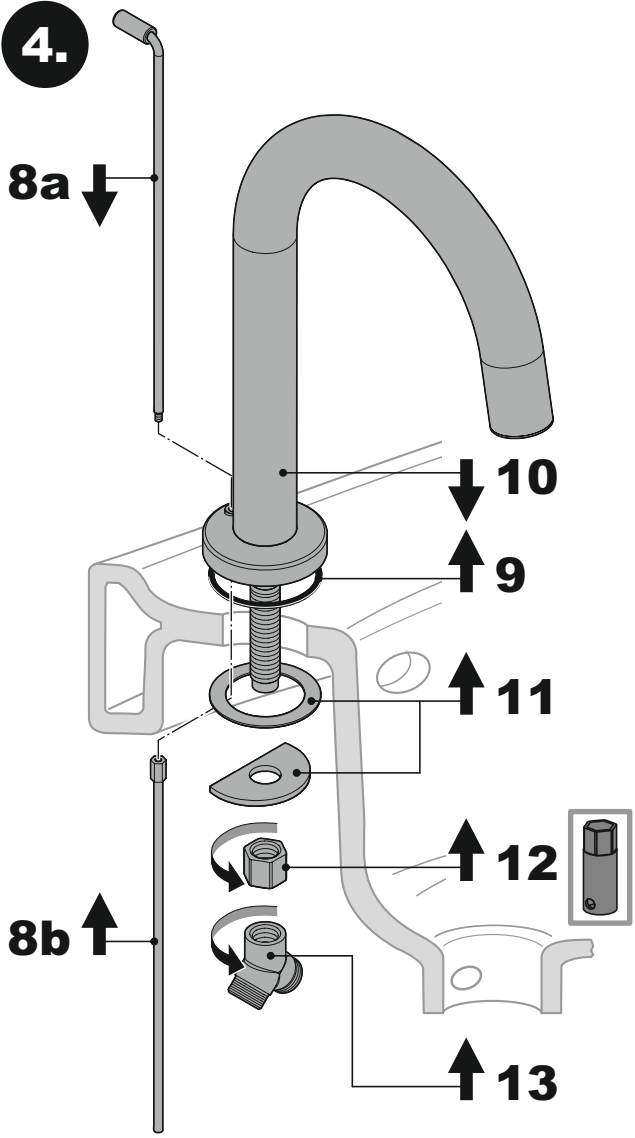

DIN EN 806
DIN EN 1717
DIN 1988
Global Standards

- (D) Montage- und Bedienanleitung
- (CN) 安装及操作指南
- (CZ) Návod k instalaci a k použití
- (E) Instrucciones de montaje y de manejo
- (F) Instructions de montage et mode d'emploi
- (GB) Installation and operating instructions
- (GR) ΟΔΗΓΙΕΣ ΕΓΚΑΤΑΣΤΑΣΗΣ ΚΑΙ ΣΥΝΤΗΡΗΣΗΣ
- (H) Szerelési és használati utasítás
- (I) Istruzioni di montaggio e per l'uso
- (NL) Montagehandleiding en Gebruiksaanwijzing
- (PL) Instrukcja montażu i obsługi
- (RO) Instrucțiuni de montaj și utilizare
- (RU) Руководство по монтажу и эксплуатации
- (SK) Návod na montáž a obsluhu

3.

4.

5.

6.