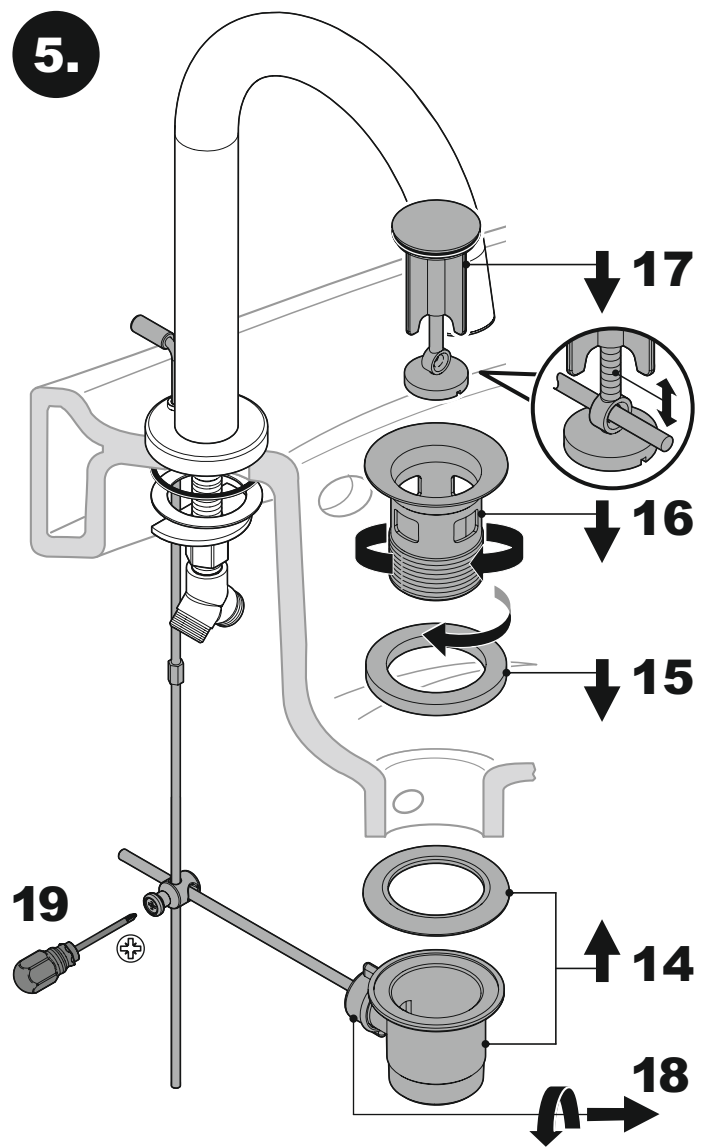

DIN EN 806
DIN EN 1717
DIN 1988
Global Standards

- (D) Montage- und Bedienanleitung
- (CN) 安装及操作指南
- (CZ) Návod k instalaci a k použití
- (E) Instrucciones de montaje y de manejo
- (F) Instructions de montage et mode d'emploi
- (GB) Installation and operating instructions
- (GR) ΟΔΗΓΙΕΣ ΕΓΚΑΤΑΣΤΑΣΗΣ ΚΑΙ ΣΥΝΤΗΡΗΣΗΣ
- (H) Szerelési és használati utasítás
- (I) Istruzioni di montaggio e per l'uso
- (NL) Montagehandleiding en Gebruiksaanwijzing
- (PL) Instrukcja montażu i obsługi
- (RO) Instrucțiuni de montaj și utilizare
- (RU) Руководство по монтажу и эксплуатации
- (SK) Návod na montáž a obsluhu

3.

4.

5.

6.