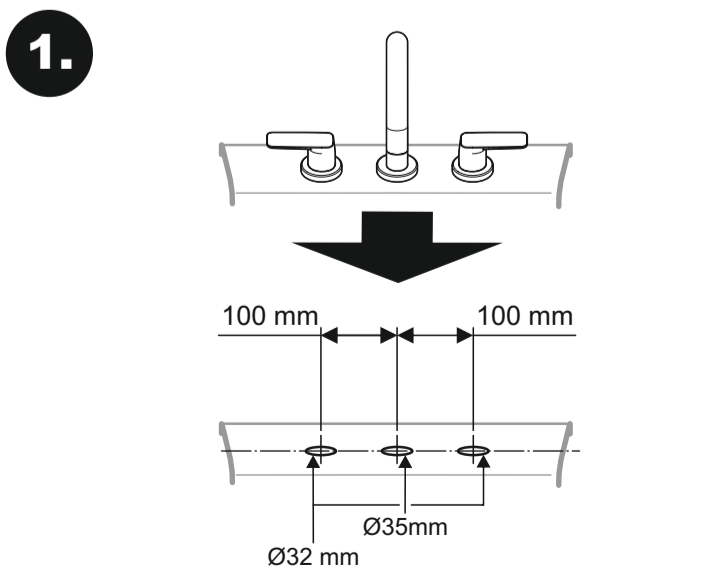

DIN EN 806
DIN EN 1717
DIN 1988
Global Standards

- (D) Montage- und Bedienanleitung
- (CN) 安装及操作指南
- (CZ) Návod k instalaci a k použití
- (E) Instrucciones de montaje y de manejo
- (F) Instructions de montage et mode d'emploi
- (GB) Installation and operating instructions
- (GR) ΟΔΗΓΙΕΣ ΕΓΚΑΤΑΣΤΑΣΗΣ ΚΑΙ ΣΥΝΤΗΡΗΣΗΣ
- (H) Szerelési és használati utasítás
- (I) Istruzioni di montaggio e per l'uso
- (NL) Montagehandleiding en Gebruiksaanwijzing
- (PL) Instrukcja montażu i obsługi
- (RO) Instrucțiuni de montaj și utilizare
- (RU) Руководство по монтажу и эксплуатации
- (SK) Návod na montáž a obsluhu