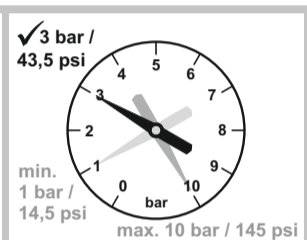

DIN EN 806
DIN EN 1717
DIN 1988
Global Standards

- (D) Montage- und Bedienanleitung
- (CN) 安装及操作指南
- (CZ) Návod k instalaci a k použití
- (E) Instrucciones de montaje y de manejo
- (F) Instructions de montage et mode d'emploi
- (GB) Installation and operating instructions
- (GR) ΟΔΗΓΙΕΣ ΕΓΚΑΤΑΣΤΑΣΗΣ ΚΑΙ ΣΥΝΤΗΡΗΣΗΣ
- (H) Szerelési és használati utasítás
- (I) Istruzioni di montaggio e per l'uso
- (NL) Montagehandleiding en Gebruiksaanwijzing
- (PL) Instrukcja montażu i obsługi
- (RO) Instrucțiuni de montaj și utilizare
- (RU) Руководство по монтажу и эксплуатации
- (SK) Návod na montáž a obsluhu