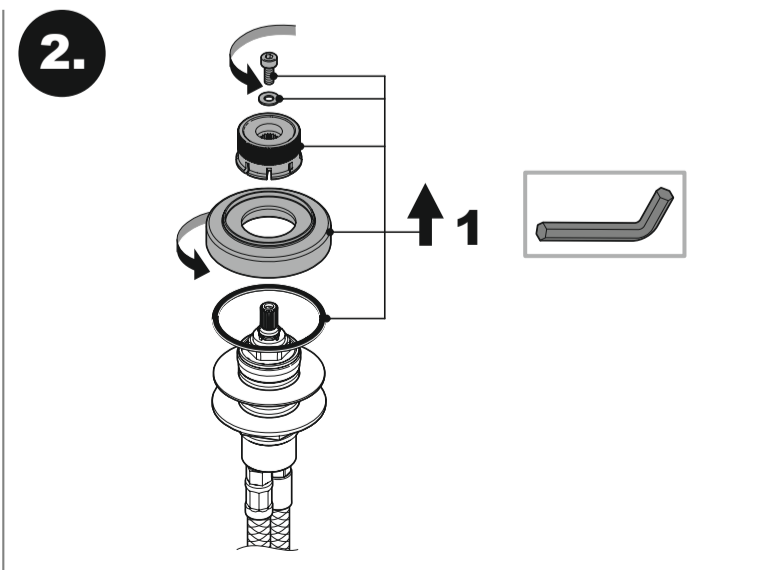

DIN EN 806
DIN EN 1717
DIN 1988
Global Standards

- (D) Montage- und Bedienanleitung
- (CN) 安装及操作指南
- (CZ) Návod k instalaci a k použití
- (E) Instrucciones de montaje y de manejo
- (F) Instructions de montage et mode d'emploi
- (GB) Installation and operating instructions
- (GR) ΟΔΗΓΙΕΣ ΕΓΚΑΤΑΣΤΑΣΗΣ ΚΑΙ ΣΥΝΤΗΡΗΣΗΣ
- (H) Szerelési és használati utasítás
- (I) Istruzioni di montaggio e per l'uso
- (NL) Montagehandleiding en Gebruiksaanwijzing
- (PL) Instrukcja montażu i obsługi
- (RO) Instrucțiuni de montaj și utilizare
- (RU) Руководство по монтажу и эксплуатации
- (SK) Návod na montáž a obsluhu

3.

4.

5.

6.