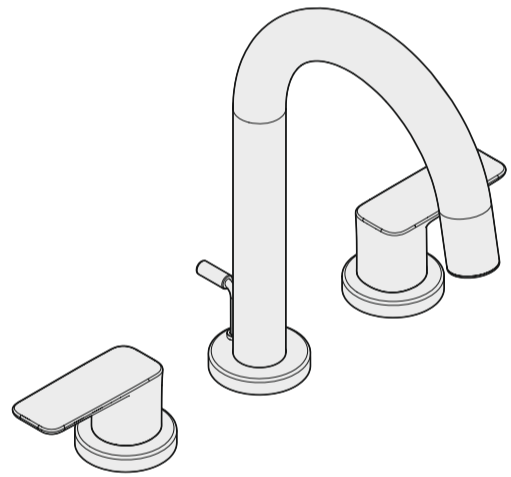

DIN EN 806
DIN EN 1717
DIN 1988
Global Standards

- (D) Montage- und Bedienanleitung
- (CN) 安装及操作指南
- (CZ) Návod k instalaci a k použití
- (E) Instrucciones de montaje y de manejo
- (F) Instructions de montage et mode d'emploi
- (GB) Installation and operating instructions
- (GR) ΟΔΗΓΙΕΣ ΕΓΚΑΤΑΣΤΑΣΗΣ ΚΑΙ ΣΥΝΤΗΡΗΣΗΣ
- (H) Szerelési és használati utasítás
- (I) Istruzioni di montaggio e per l'uso
- (NL) Montagehandleiding en Gebruiksaanwijzing
- (PL) Instrukcja montażu i obsługi
- (RO) Instrucțiuni de montaj și utilizare
- (RU) Руководство по монтажу и эксплуатации
- (SK) Návod na montáž a obsluhu