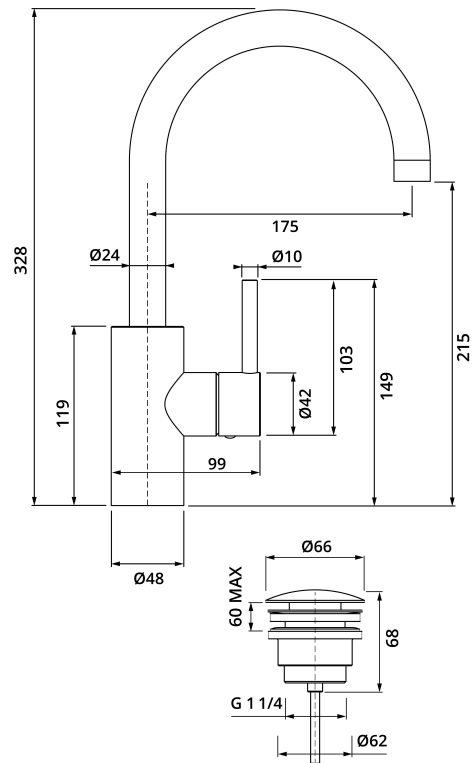

18.020310.1.12

DEEP BLACK Waschtisch-Einlochbatterie L-Size Griff seitlich mit PUSH-Ablauf Schwarz matt

<p>SERIE OBERFLÄCHE</p>	<p>DEEP BLACK Schwarz matt</p>
<p>BESCHREIBUNG</p>	<p>mit seitlicher Betätigung mit PUSH-Ablaufventil mit/ohne Staufunktion Montage mit und ohne Zierring möglich Auslauf schwenkbar 360° LOGIC-SoftEmotion-Keramikkartusche SSR-Perlator mit beweglicher Strahlscheibe LOGIC-FIX-Befestigung Ausladung 175 mm Höhe Auslaufunterkante 214 mm Anschlusschläuche / DVGW zertifiziert Oberfläche Schwarz matt</p>