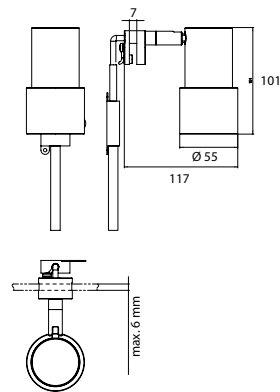

### LED-Spiegel-Klemmleuchte chrom

Art.-Nr.3595 001 01

Klemmbereich: 4-6 mm, ohne Leuchtmittel - bitte separat bestellen unter 200-7226